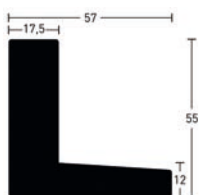

Studio 52

Sun Floater 57

Titania 40

Keilrahmenleiste | Vario Stretcher

Siesind nicht mehr an die üblichen Zentimeterschritte gebunden. Mit den beiden Keilrahmenprofilen in 19 mm und 38 mm Höhe aus laminiertes, zinkenverleimter Kiefer lassen sich individuelle Rahmenformate herstellen.