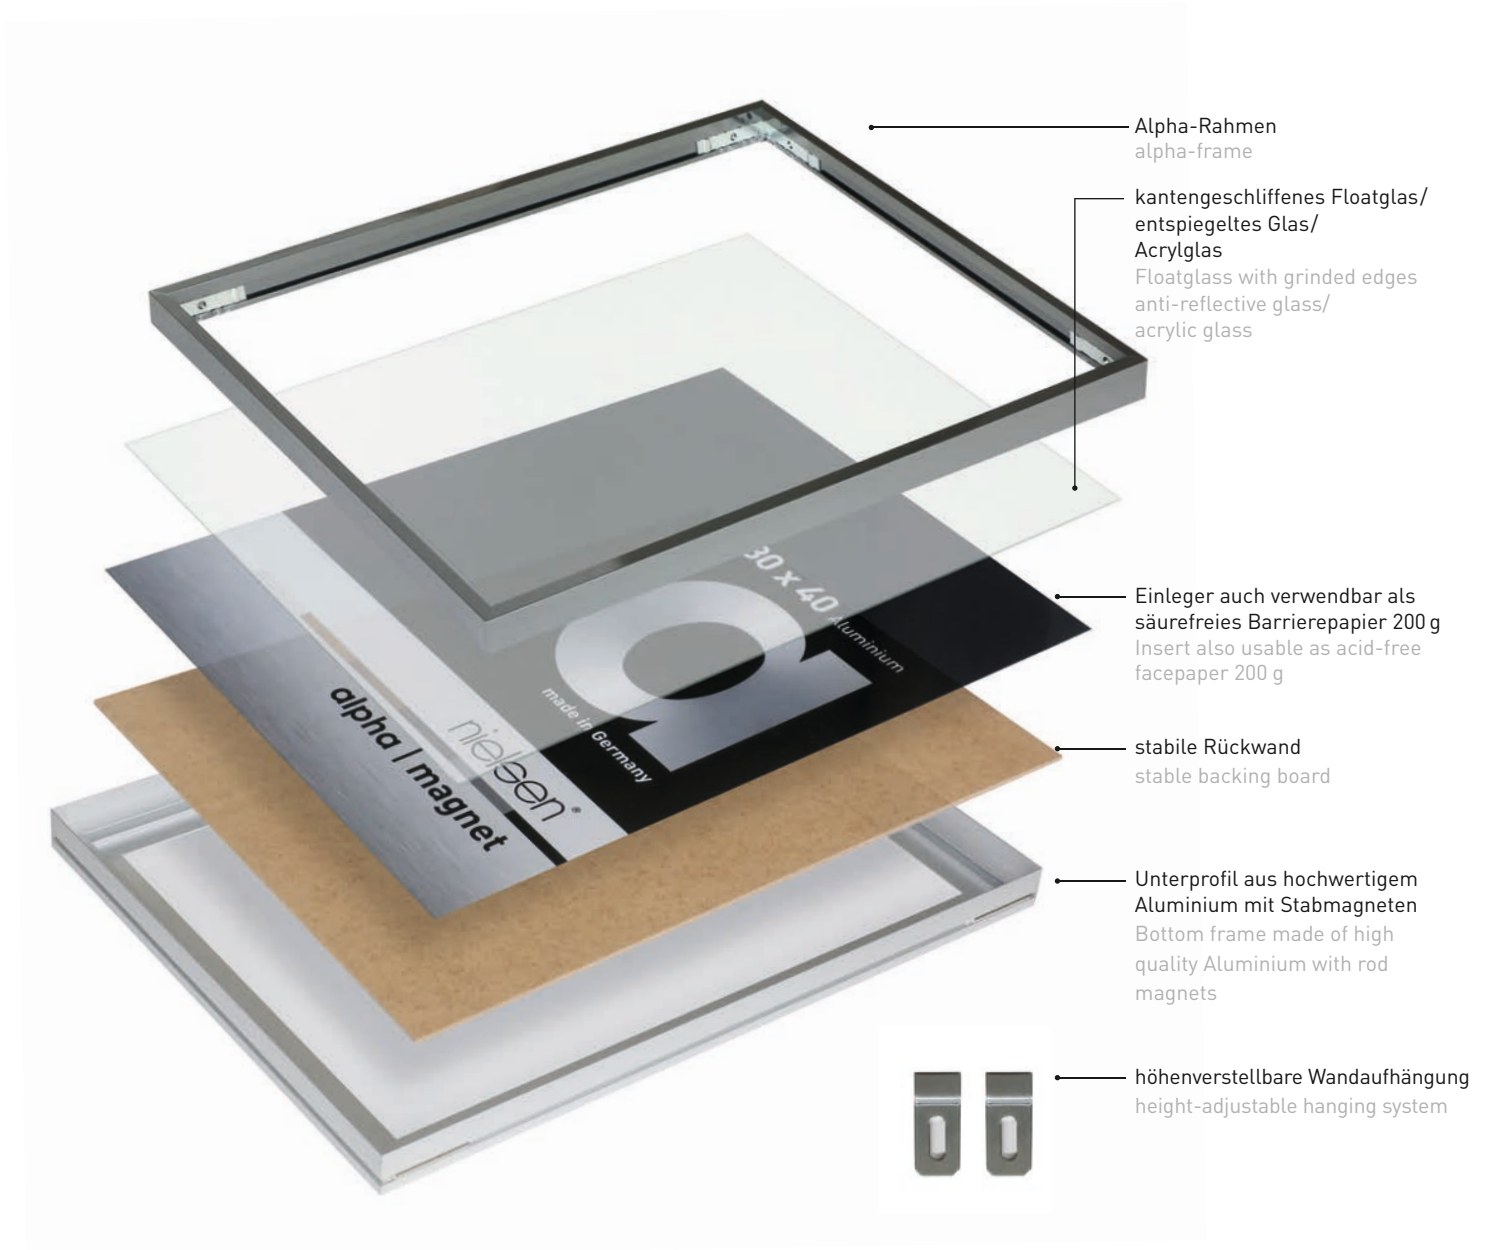

Eloxal Schwarz matt | Jet Black matt

Eiche weiß | Oak white*

Eiche | Oak*

Wengé hell | Light Wengé*

Grau | Grey*

* Echtholz furnier
Real wood veneer

Alpha Magnet Aufbau und Funktion

Alpha Magnet Floatglas