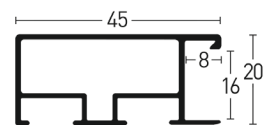

Nickel | Nickle

279257 779257