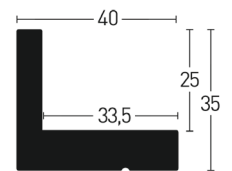

930032 730032

Silber auf Schwarz | Silver on Black

930034 730034

Titania 40

Kiefer | Pine

Handvergoldung
Hand gilded

BW-Set | Sample Set:
Art.Nr. | Ref.No.: 900117
Winkel | Samples: 16

1:1