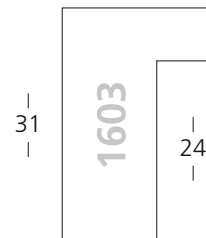

Moma

Eiche Furnier
Oak veneer

— 39 —

— 20 —

— 39 —

— 20 —