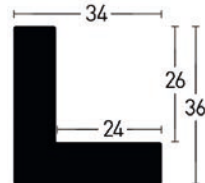

Havana Floaters 34