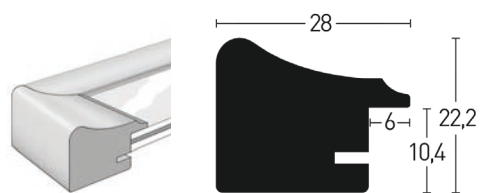

Derby

BW-Set | Sample Set:
Art.Nr. | Ref.No.: 900379
Winkel | Samples: 3

Farboberflächen | Colour surfaces

1:1

Max. Einlegehöhe 1,5 mm | Max. insertion height 1,5 mm