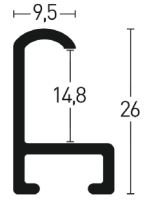

Profil 15

BW-Set | Sample Set:
Art.Nr. | Ref.No.: **901015**
Winkel | Samples: 41

1:1

Struktur Mercury | Soft Mercury 215327 715327