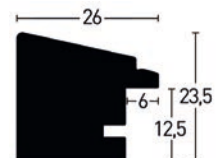

Weiß / Silber | White/ Silver

9254351 7254351