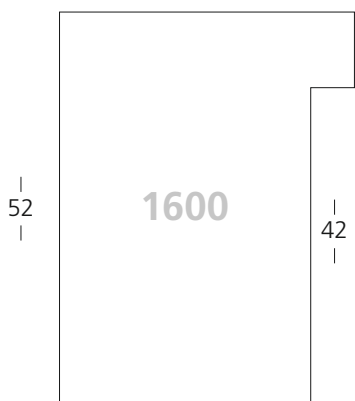

1603/266

1605/266

Moma

Tanne | Fir

Eiche Furnier
Oak veneer

— 39 —