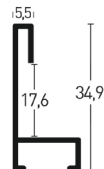

Natura | Profil 34