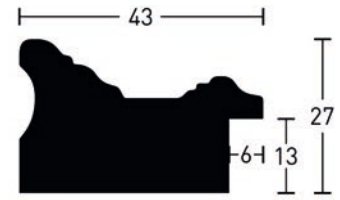

Antigo 43

Gebürstet
Brushed