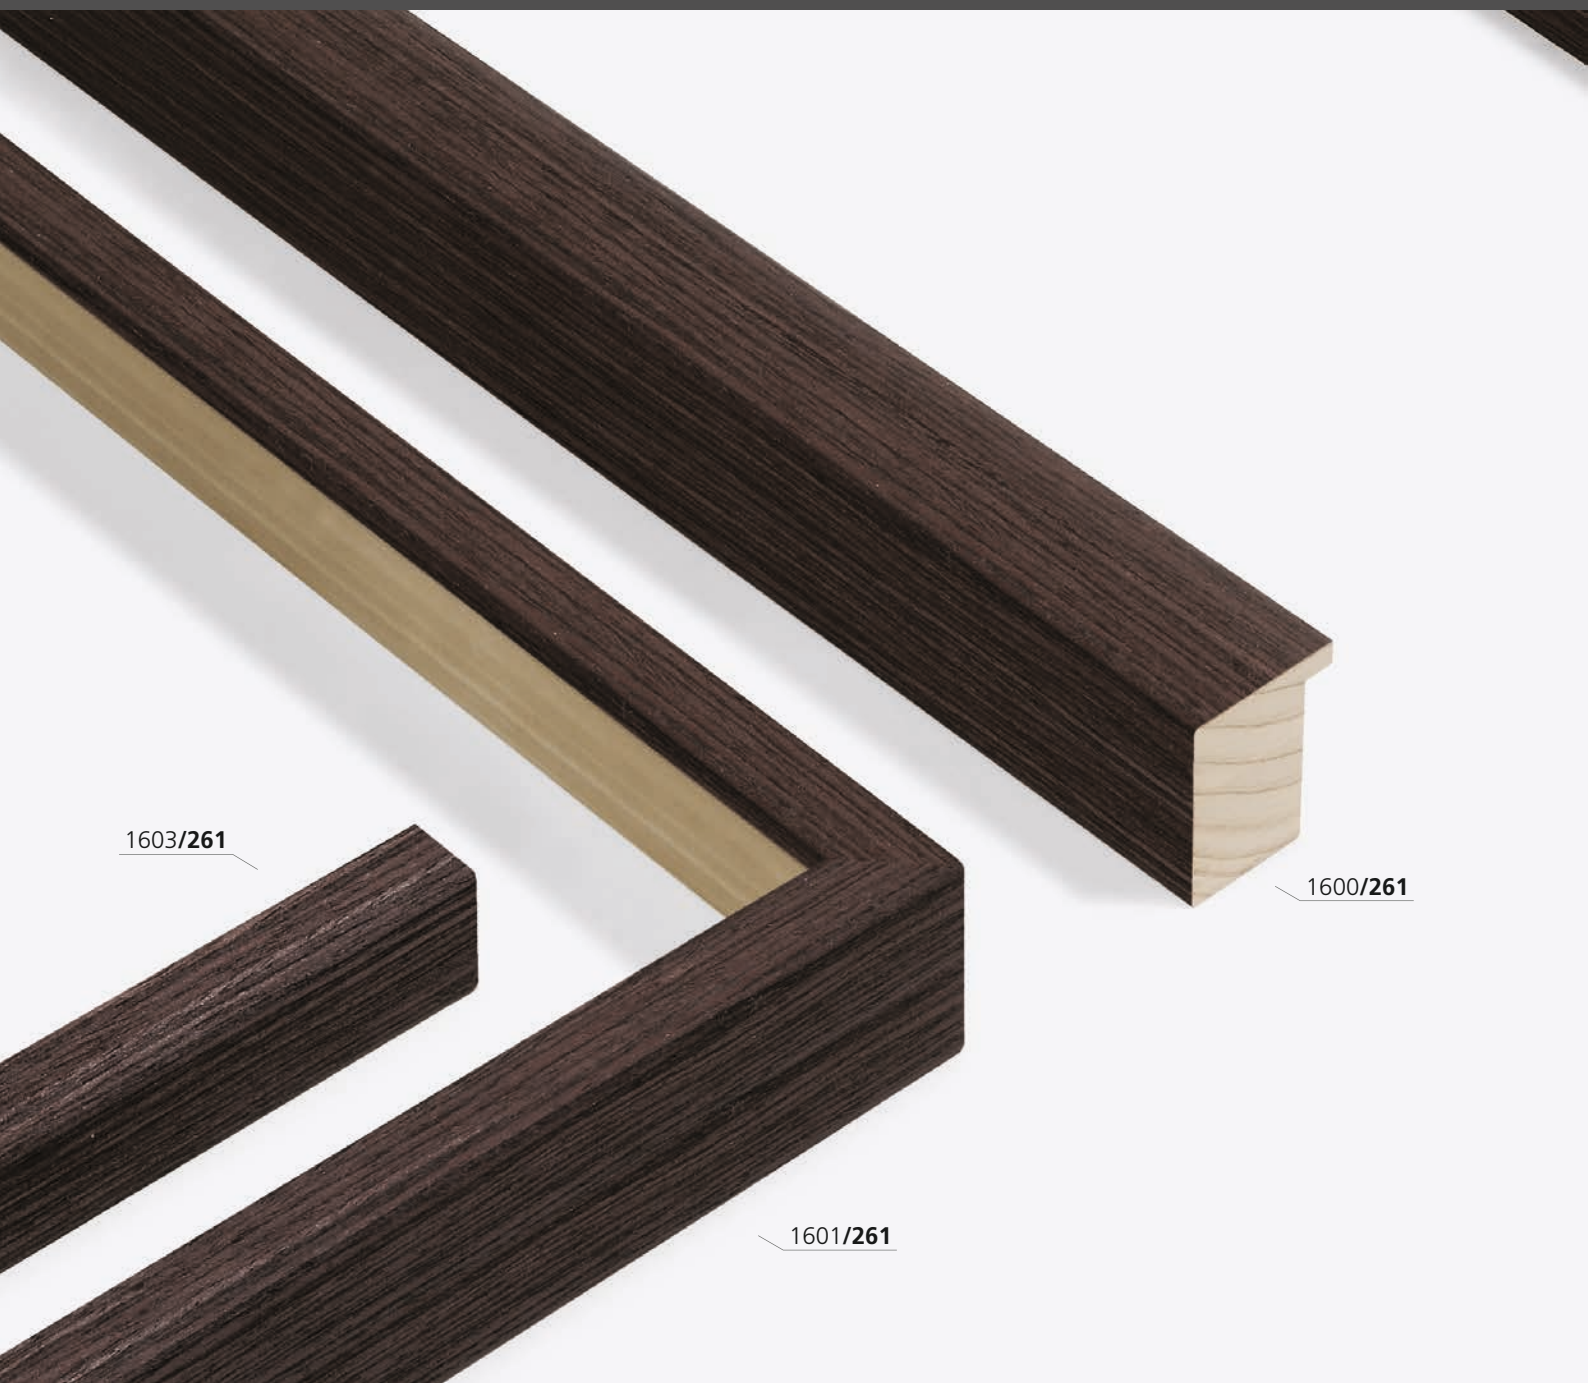

1603/261

1600/261

1601/261

Moma

Tanne | Fir

Eiche Furnier
Oak veneer

— 39 —

— 20 —

— 39 —

— 20 —