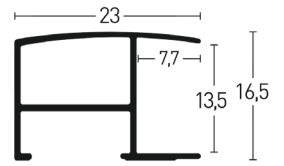

Rosso | Dogwood

262244 762244

Profil 62

BW-Set | Sample Set:
 Art.Nr. | Ref.No.: **901062**
 Winkel | Samples: 14

1:1

Platin | Platin

262019 762019

Toscana | Myrtle