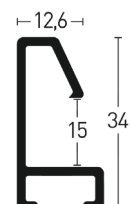

Silber matt | Silver matt

253004 753004