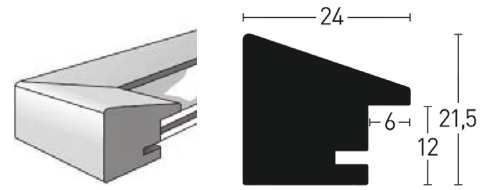

Essential

BW-Set | Sample Set:
Art.Nr. | Ref.No.: 900300
Winkel | Samples: 8

Farboberflächen | Colour surfaces

1:1

Max. Einlegehöhe 2,6 mm | Max. insertion height 2,6 mm