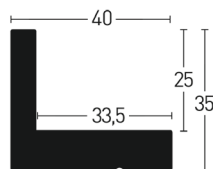

Studio 52

Sun Floater 57

Titania 40

Keilrahmenleiste | Vario Stretcher

Siesind nicht mehr an die üblichen Zentimeterschritte gebunden. Mit den beiden Keilrahmenprofilen in 19 mm und 38 mm Höhe aus laminiertes, zinkenverleimter Kiefer lassen sich individuelle Rahmenformate herstellen.