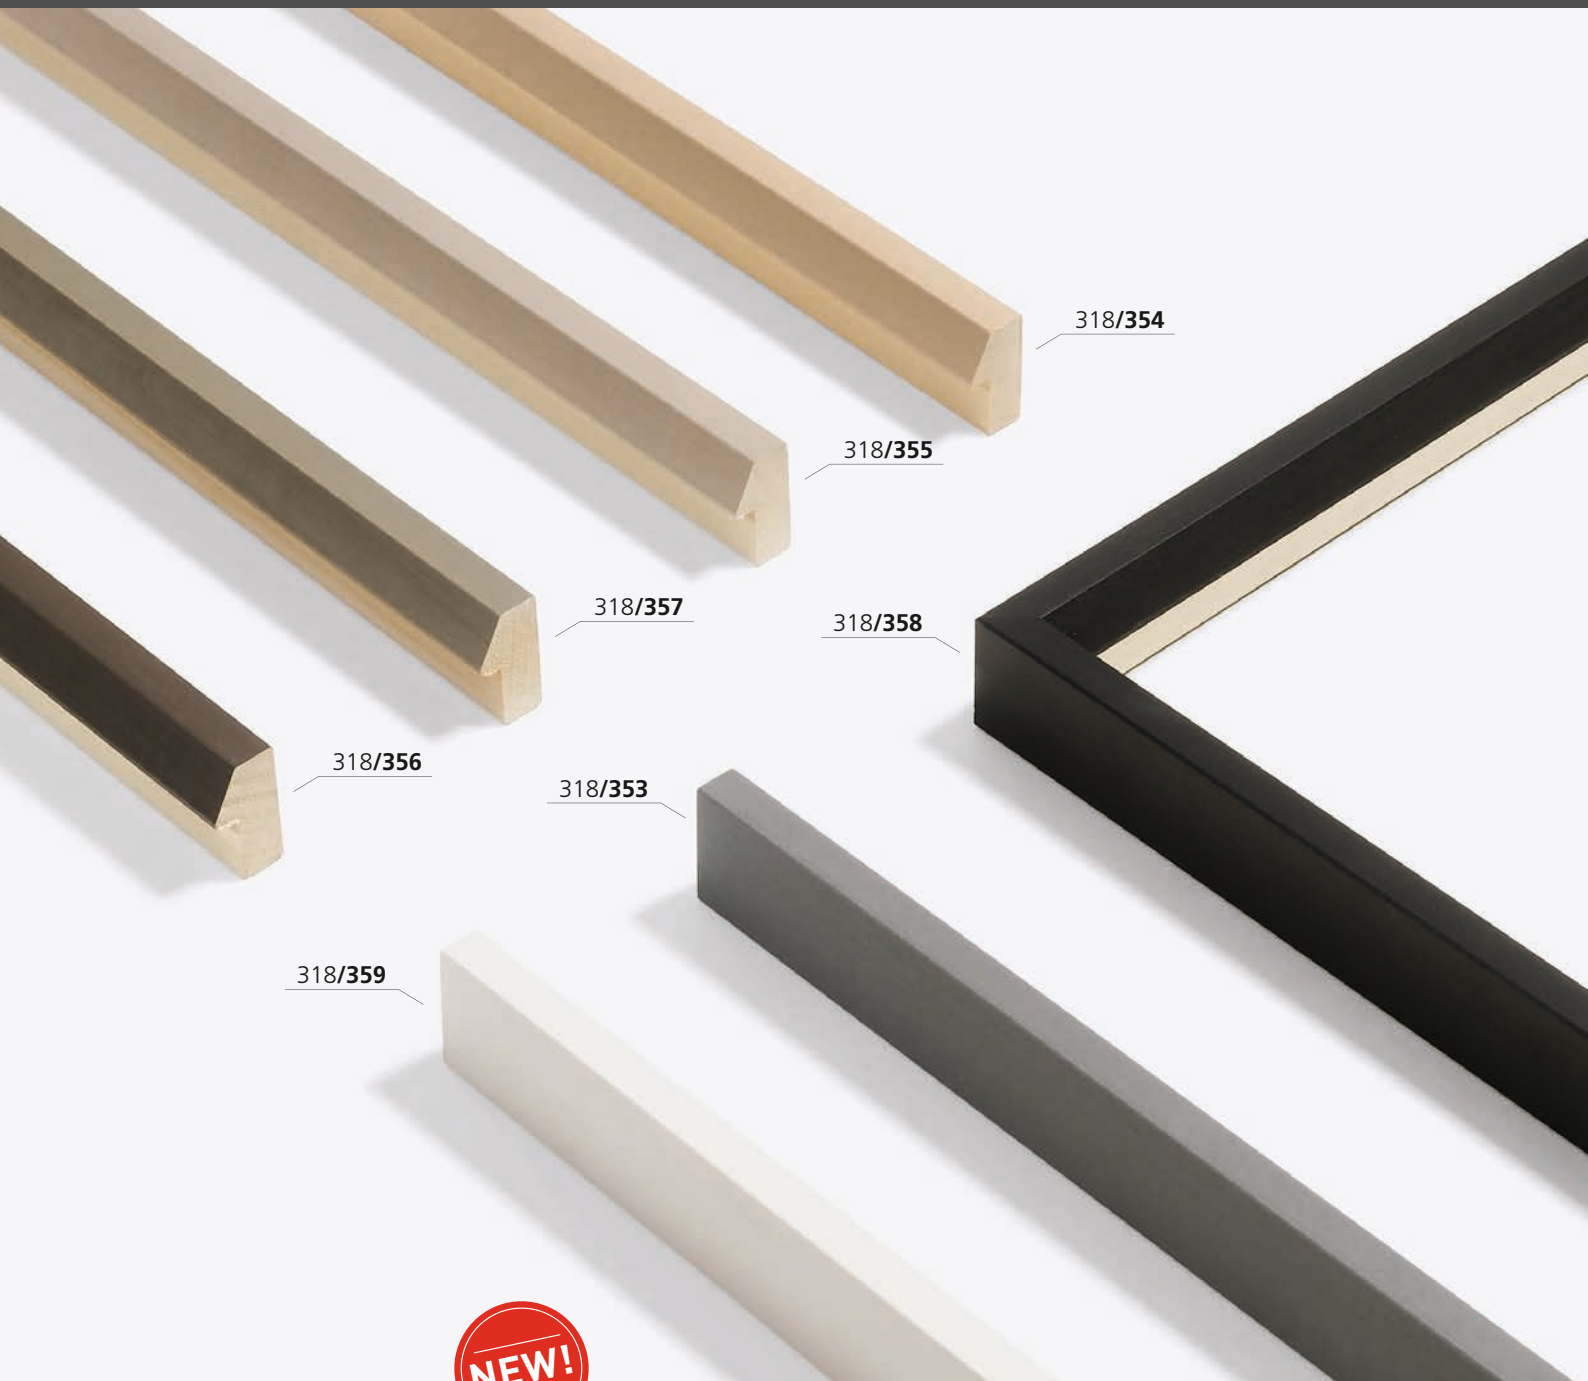

Home

Ayous | Ayous

“Soft Touch” Effekt
“Soft Touch” effect

■ 318/353	Grau | Grigio
354	Creme | Crema
355	Beige | Beige
356	Braun | Noce
357	Salbei | Verdino
358	Schwarz | Nero
359	Weiß | Bianco

☑ für **Zuschnitt** setzen Sie eine **7** vor die Bestellnummer
for **chop-service** please add a **7** to start the reference

BW-Set | Sample Set:
Art.Nr. | Ref.No.: **900629**
Winkel | Samples: **7**