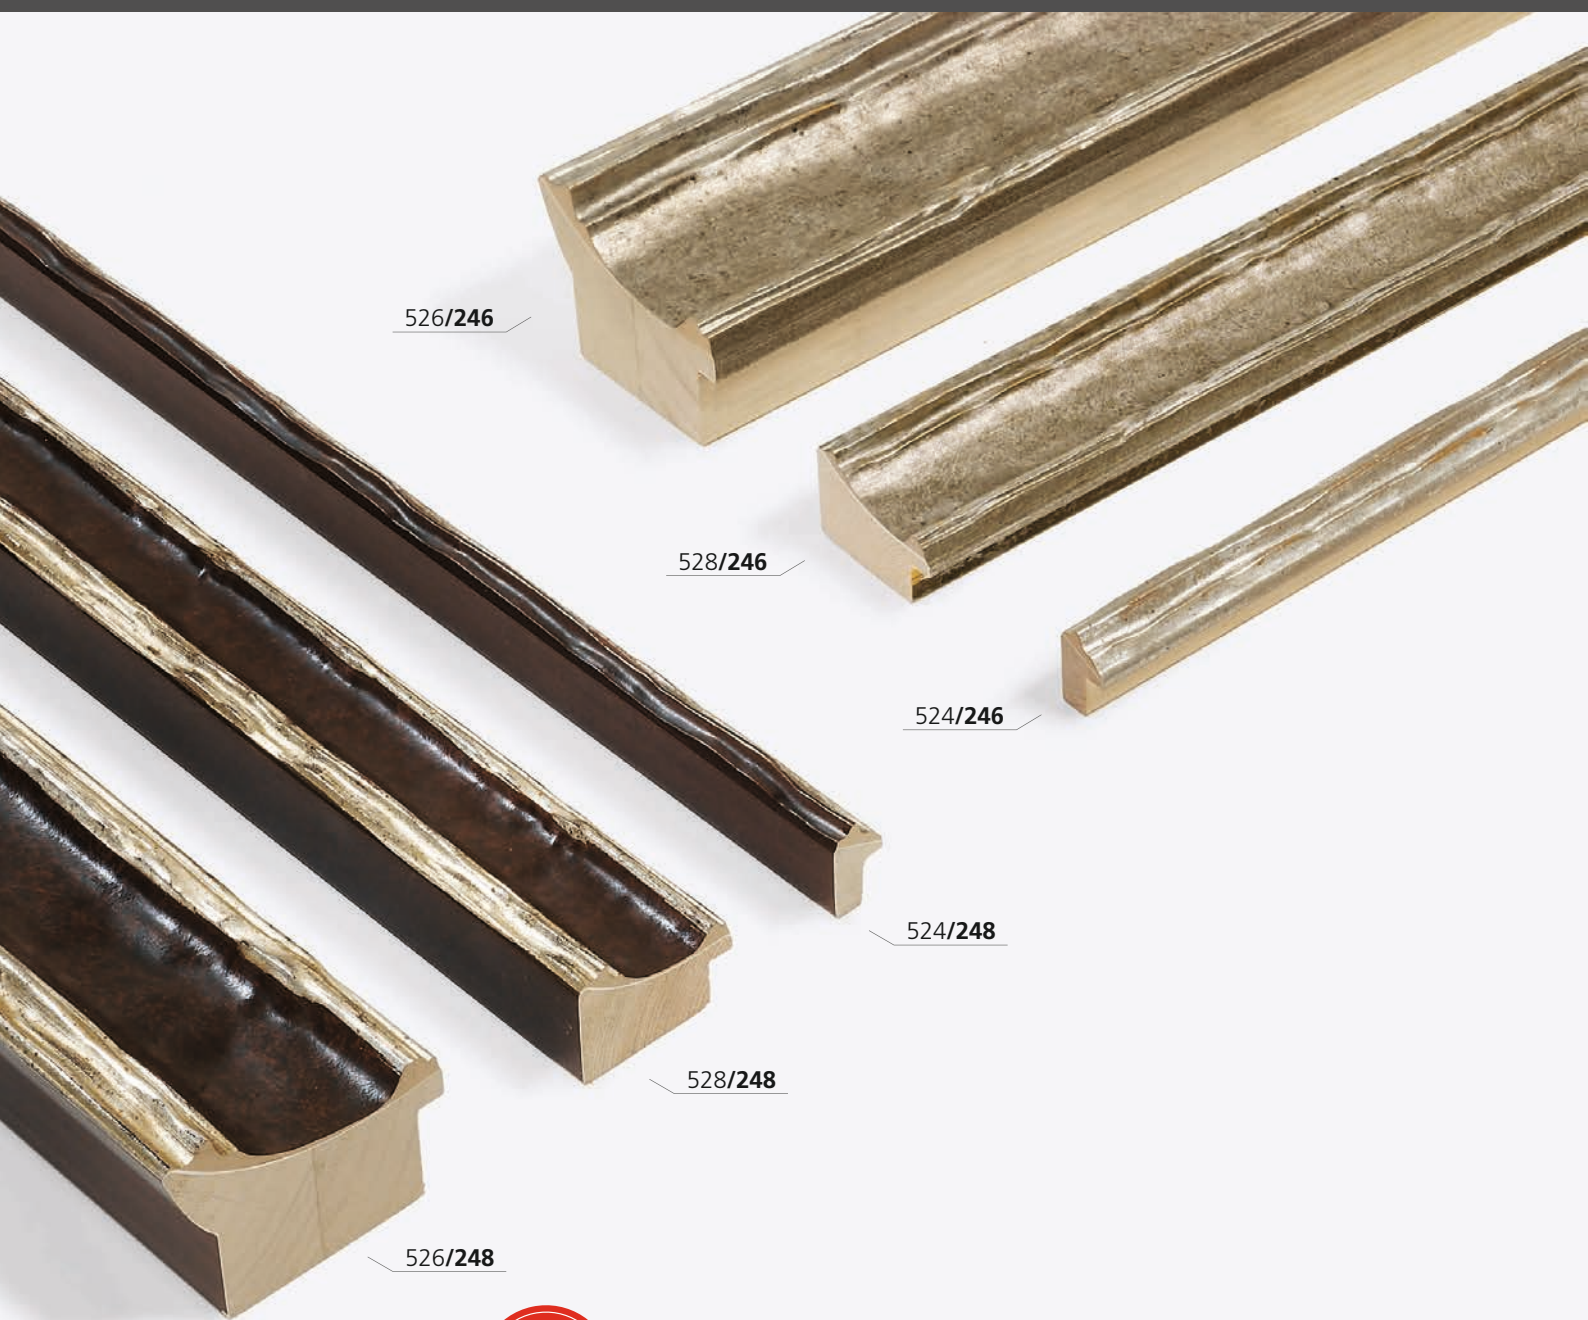

Traviata

Tanne | Fir

Handvergoldung
Hand gilding

Wachs
Wax

– 74 –