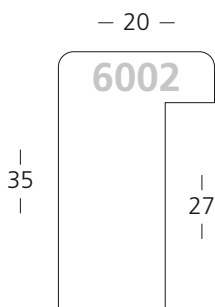

- 6002/40 Gold/Rot | Gold/Red
- 41 Silber/Rot | Silver/Red
- 43 Silber/Schwarz | Silver/Black

☑ für **Zuschnitt** setzen Sie eine **7** vor die Bestellnummer
for **chop-service** please add a **7** to start the reference

BW-Set | Sample Set:
Art.Nr. | Ref.No.: 900612
Winkel | Samples: 9