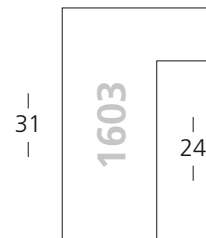

1601/265

1604/265

1600/265

1605/265

Moma

Tanne | Fir

Eiche Furnier
Oak veneer

— 39 —

— 20 —

— 39 —

— 20 —