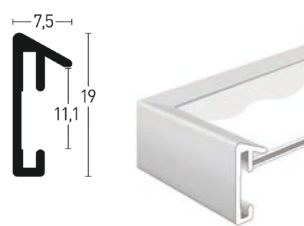

Cambio

- Max. Einlegehöhe 3 mm
Max. insertion height 3 mm

Casa

- Max. Einlegehöhe 3,5 mm
Max. insertion height 3,5 mm

Classic

- Max. Einlegehöhe 2,5 mm
Max. insertion height 2,5 mm

Cristal

- Max. Einlegehöhe 5 mm
Max. insertion height 5 mm

Gallery Junior

- Max. Einlegehöhe 4,7 mm
Max. insertion height 4,7 mm

Pixel

- Max. Einlegehöhe 2 mm
Max. insertion height 2 mm

FrameBox

- Max. Einlegehöhe 40 mm
Max. insertion height 40 mm

FrameBox II

- Max. Einlegehöhe 20 mm
Max. insertion height 20 mm