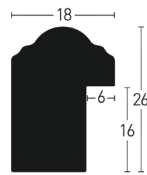

Palladio Color 18