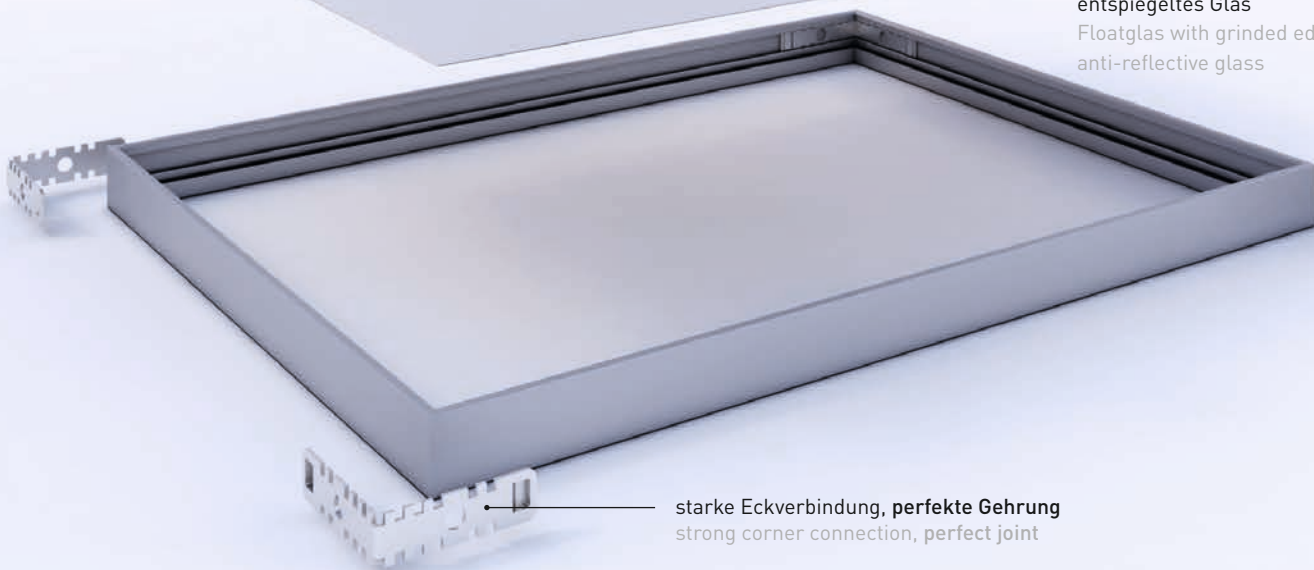

Alpha Hardware

1. justierbare Aufhängung
adjustable hanging system

2. höhenverstellbare Wandaufhängung
height-adjustable hanging system

stabile Rückwand
mit Drehfedern
stable backing board
with spring clips

säurefreies Barrierepapier 200g
acid-free facepaper 200g

kantengeschliffenes Floatglas/
entspiegeltes Glas
Floatglas with grinded edges
anti-reflective glass

starke Eckverbindung, perfekte Gehrung
strong corner connection, perfect joint