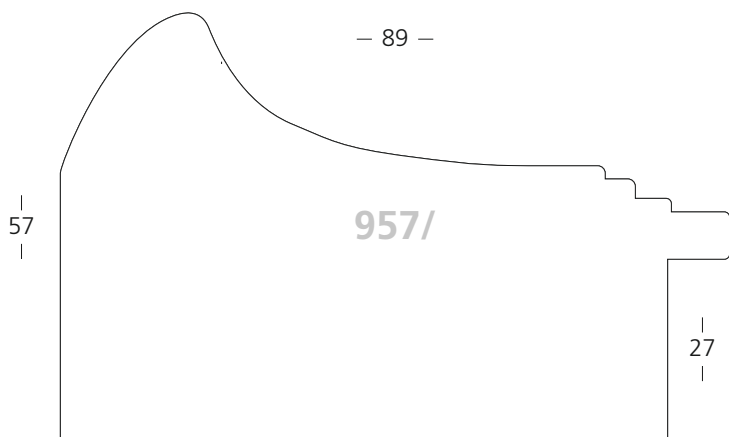

Opera

Kiefernholz | Pine

Handvergoldung
Hand gilding

Wachs
Wax

Handpolierung
Hand polishing

— 89 —

- 957/145 Gold | Gold
- 146 Silber | Silver
- 147 Braun/Gold | Brown/Gold
- 148 Schwarz/Silber | Black/Silver
- 149 Weiß/Silber | White/Silver

☑ für **Zuschnitt** setzen Sie eine **7** vor die Bestellnummer
for **chop-service** please add a **7** to start the reference