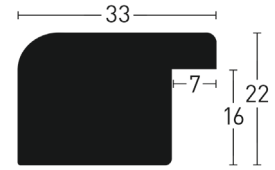

Art.-Nr.: 940750-940780