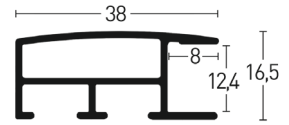

279257 779257

Stahl | Natural Steel

279254 779254

Edelstahl | Bright Steel

279255 779255

Profil 82

BW-Set | Sample Set:
 Art.Nr. | Ref.No.: **901082**
 Winkel | Samples: 10

1:1 1:2