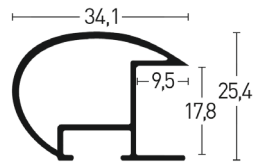

Profil 85

BW-Set | Sample Set:
Art.Nr. | Ref.No.: **901085**
Winkel | Samples: 5

1:1 1:2

Silber matt | Frosted Silver 285004 785004