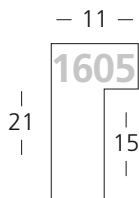

— 20 —

— 39 —

— 20 —

1602/261

1604/261

1605/261

- 1600/261
 - 1601/261
 - 1602/261
 - 1603/261
 - 1604/261
 - 1605/261
- } Dunkelbraun | Dark Brown

☑ für **Zuschnitt** setzen Sie eine **7** vor die Bestellnummer
für **chop-service** please add a **7** to start the reference