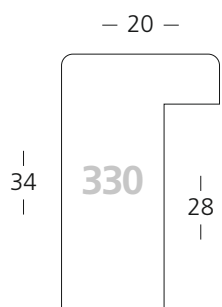

Linea

Kiefernholz | Pine

Folie
Foil