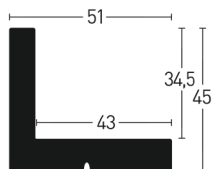

Metropolitan Floater 51x45