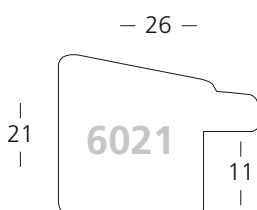

- 6021/40 Gold/Rot | Gold/Red
- 41 Silber/Rot | Silver/Red
- 43 Silber/Schwarz | Silver/Black

☒ für **Zuschnitt** setzen Sie eine **7** vor die Bestellnummer
for **chop-service** please add a **7** to start the reference

BW-Set | Sample Set:
Art.Nr. | Ref.No.: 900612
Winkel | Samples: 9