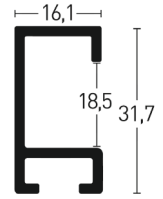

Weiß matt | White matt

294027 794027