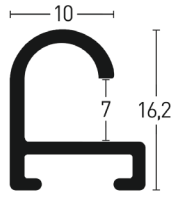

Profil 7

BW-Set | Sample Set:
Art.Nr. | Ref.No.: **901007**
Winkel | Samples: 10

1:1

Silber matt | Frosted Silver 207004 707004