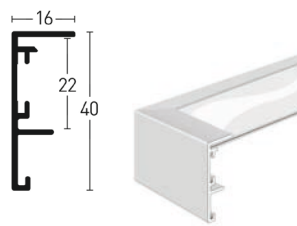

Cambio

- Max. Einlegehöhe 3 mm
Max. insertion height 3 mm

Casa

- Max. Einlegehöhe 3,5 mm
Max. insertion height 3,5 mm

Classic

- Max. Einlegehöhe 2,5 mm
Max. insertion height 2,5 mm

Cristal

- Max. Einlegehöhe 5 mm
Max. insertion height 5 mm

Gallery Junior

- Max. Einlegehöhe 4,7 mm
Max. insertion height 4,7 mm

Pixel

- Max. Einlegehöhe 2 mm
Max. insertion height 2 mm

FrameBox

- Max. Einlegehöhe 40 mm
Max. insertion height 40 mm

FrameBox II

- Max. Einlegehöhe 20 mm
Max. insertion height 20 mm