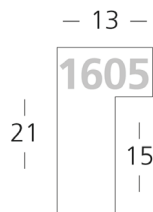

1. 1600/265
   - 1601/265
   - 1602/265
   - 1603/265
   - 1604/265
   - 1605/265
2. } Grau | Grey

☑ für **Zuschnitt** setzen Sie eine **7** vor die Bestellnummer
für **chop-service** please add a **7** to start the reference

BW-Set | Sample Set:
Art.Nr. | Ref.No.: **900602**
Winkel | Samples: **36**