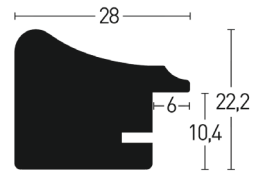

Derby 28

Kiefer | Pine

Folie
Foil