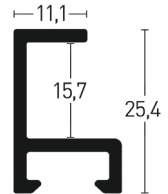

Weiß glanz | Glossy White

250056 750056