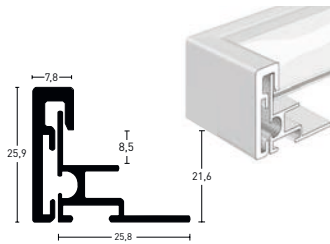

Rahmenprofile | Frame Profiles

Alpha Magnet

- Max. Einlegehöhe 8,5 mm
  Max. insertion height 8,5 mm