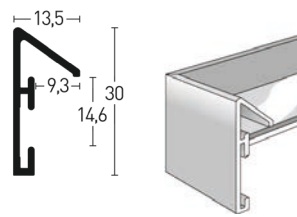

Cambio

- Max. Einlegehöhe 3 mm
Max. insertion height 3 mm

Casa

- Max. Einlegehöhe 3,5 mm
Max. insertion height 3,5 mm

Classic

- Max. Einlegehöhe 2,5 mm
Max. insertion height 2,5 mm

Cristal

- Max. Einlegehöhe 5 mm
Max. insertion height 5 mm