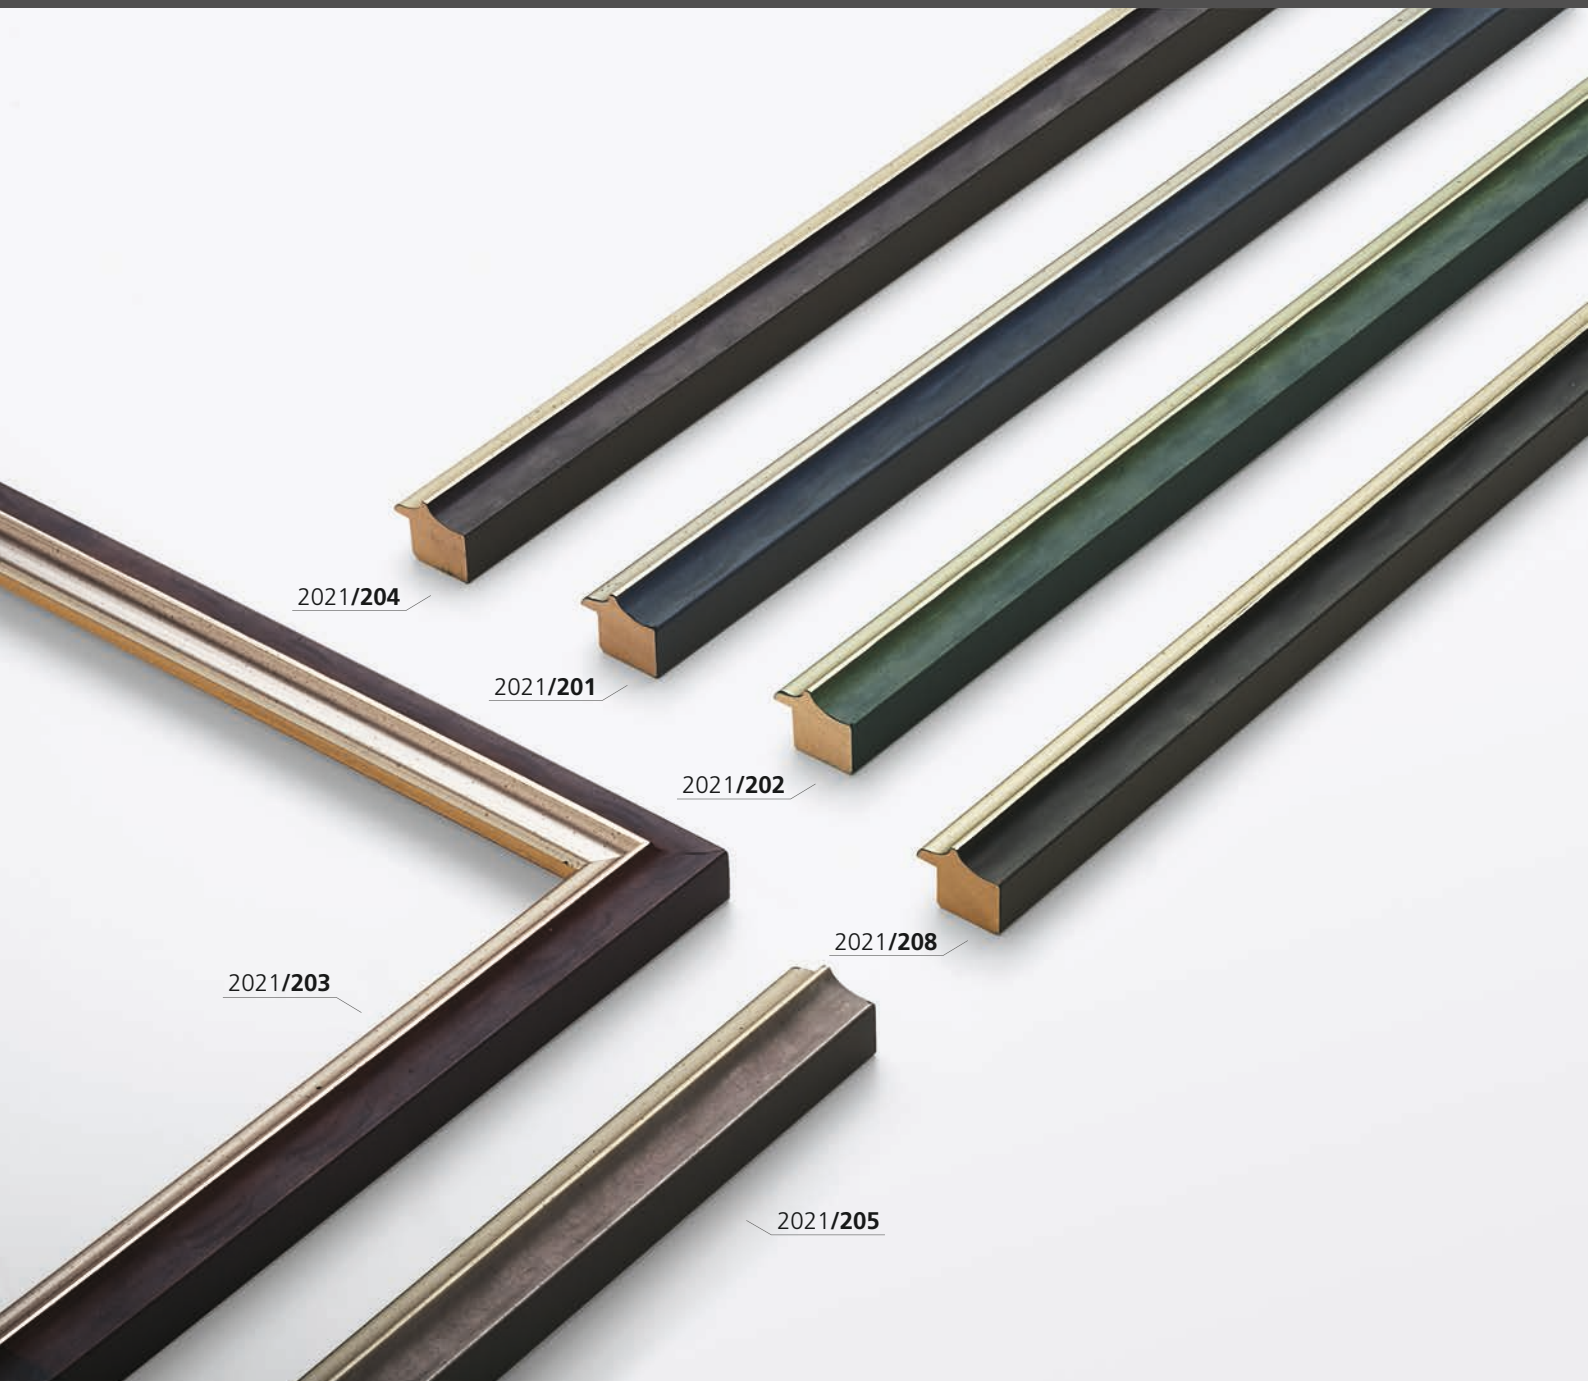

201/204

201/201

201/202

201/208

201/203

201/205

Skyline

■ 201/201	Silber/Blau | Silver/Blue
202	Silber/Grün | Silver/Green
203	Silber/Rot | Silver/Red
204	Silber/Violett | Silver/Violet
205	Silber/Grau | Silver/Grey
208	Silber/Schwarz | Silver/Black

☑ für **Zuschnitt** setzen Sie eine **7** vor die Bestellnummer
for **chop-service** please add a **7** to start the reference

BW-Set | Sample Set:
Art.Nr. | Ref.No.: **900616**
Winkel | Samples: **12**