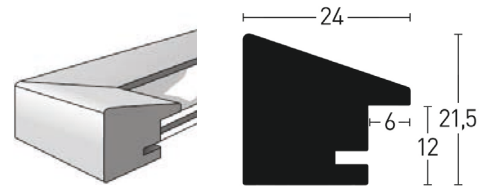

Essential

BW-Set | Sample Set:
Art.Nr. | Ref.No.: 900300
Winkel | Samples: 8

Farboberflächen | Colour surfaces

Max. Einlegehöhe 2,6 mm | Max. insertion height 2,6 mm