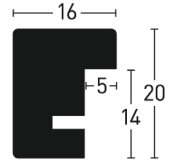

Quadrum 16 x 20

Kiefer | Pine

Lack
Varnish

Furnier
Veneer

Folie
Foil

BW-Set | Sample Set:
Art.Nr. | Ref.No.: **900487**
Winkel | Samples: **36**

1:1

Weiß | White

930102