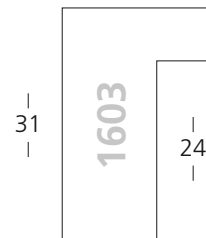

— 39 —

— 20 —

- ▣ 1600/266
 - ▣ 1601/266
 - ▣ 1602/266
 - ▣ 1603/266
 - ▣ 1604/266
 - ▣ 1605/266
- Weiß | White

☑ für **Zuschnitt** setzen Sie eine **7** vor die Bestellnummer
für **chop-service** please add a **7** to start the reference