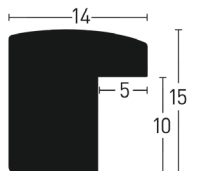

Vazgen Minis 16 x 21

Kiefer | Pine

Handvergoldung
Hand gilded

BW-Set | Sample Set:
Art.Nr. | Ref.No.: 900092
Winkel | Samples: 6

1:1

9231603 7231603

9231601 7231601

9231602 7231602

Vazgen Minis 16 x 24

Kiefer | Pine

Handvergoldung
Hand gilded

BW-Set | Sample Set:
Art.Nr. | Ref.No.: 900092
Winkel | Samples: 6

1:1

9231703 7231703

9231701 7231701

9231702 7231702

Vazgen Minis 14

Kiefer | Pine

Handvergoldung
Hand gilded

BW-Set | Sample Set:
Art.Nr. | Ref.No.: 900094
Winkel | Samples: 6

1:1

9231413 7231413

9231411 7231411

9231412 7231412