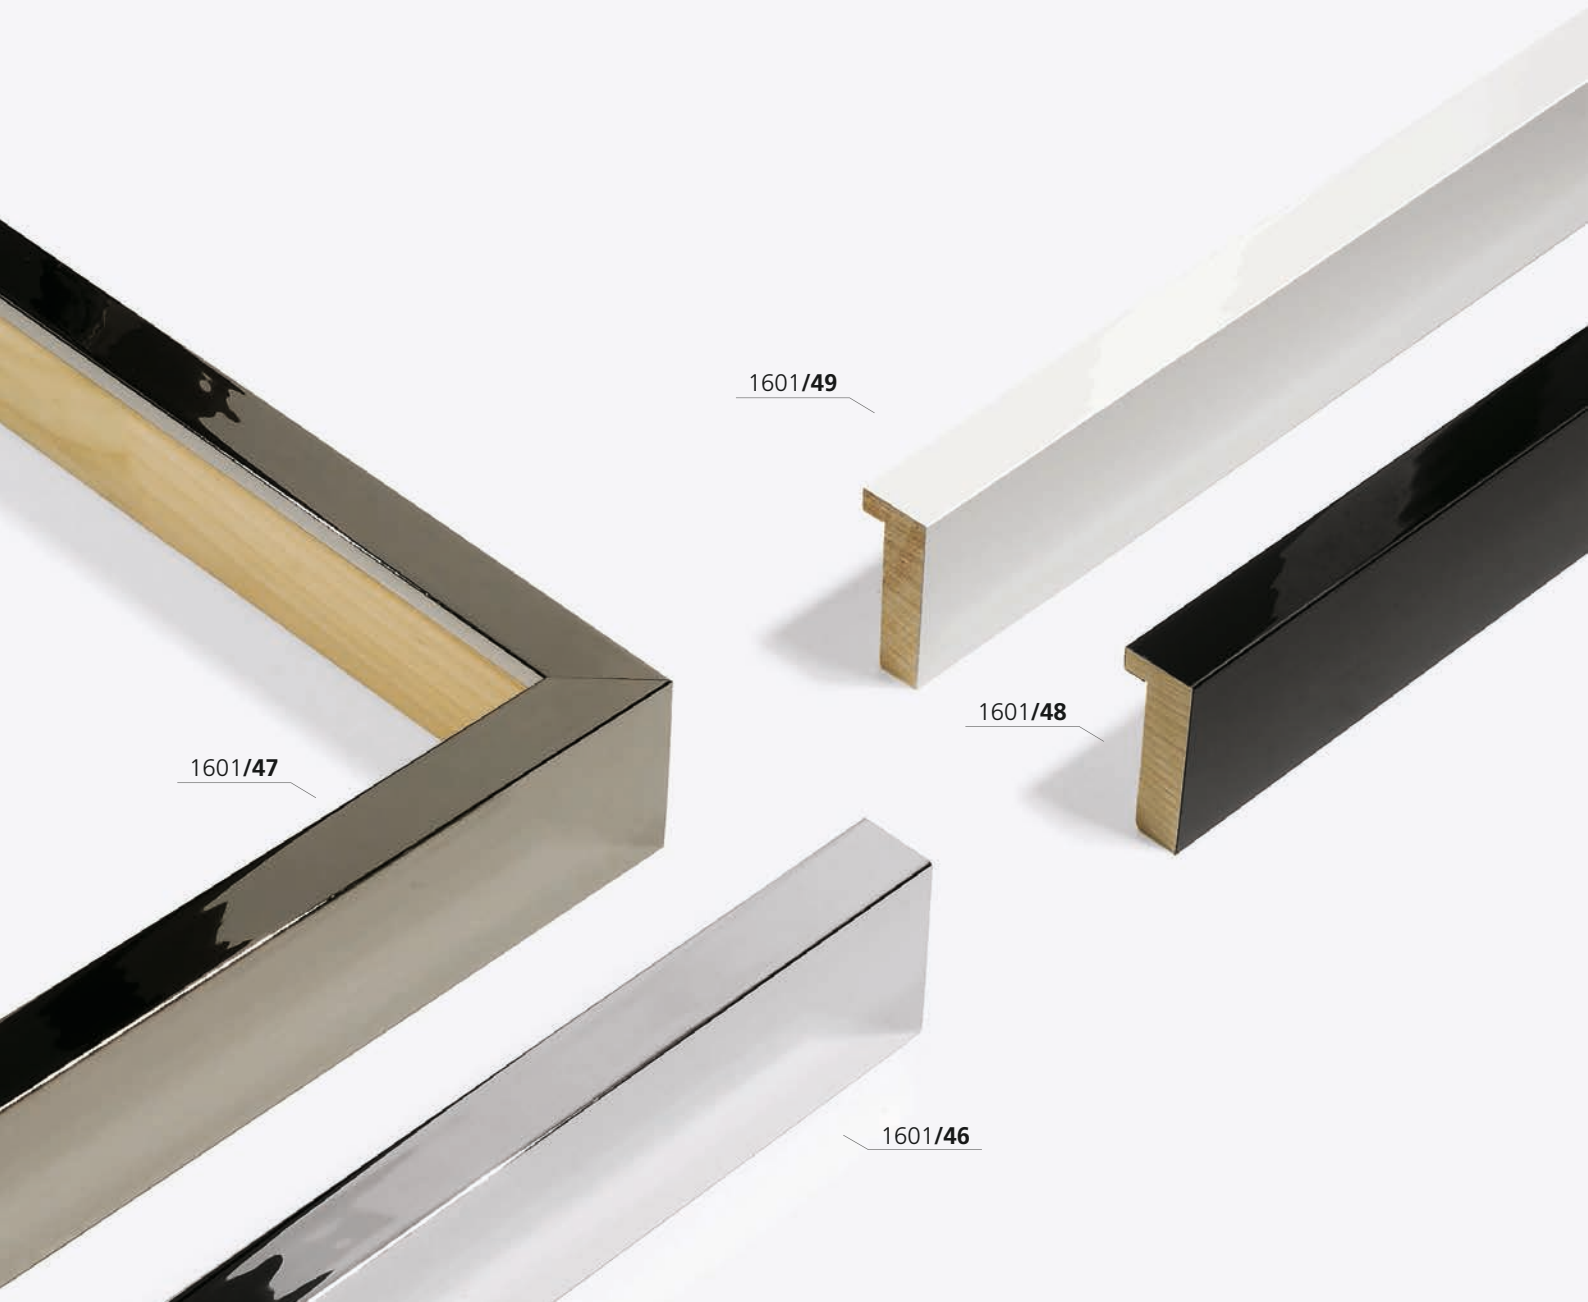

- 1600/46 Aluminium | Aluminium
- 47 Stahl | Steel
- 48 Schwarz glanz | Polished Black
- 49 Weiß glanz | Polished White

☒ für **Zuschnitt** setzen Sie eine **7** vor die Bestellnummer
for **chop-service** please add a **7** to start the reference