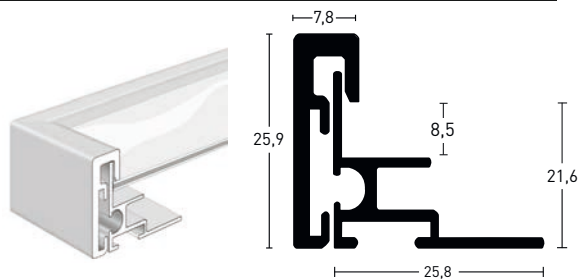

Alpha Magnet

© Estate of Jacques Lipchitz und
Museum Kunstpalast Düsseldorf

Alpha Magnet

BW-Set | Sample Set:
Art.Nr. | Ref.No.: 901241
Winkel | Samples: 13

Farboberflächen | Colour surfaces

1:1

Max. Einlegehöhe 8,5 mm | Max. insertion height 8,5 mm