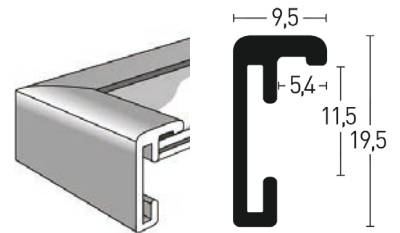

Classic - B1

Max. Einlegehöhe 2,5 mm | Max. insertion height 2,5 mm

Farboberflächen | Colour surfaces

1:1