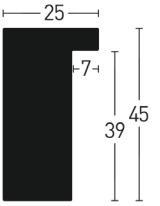

Loft 25 x 45

Kiefer | Pine

Furnier
Veneer

Folie
Foil

Lack
Varnish