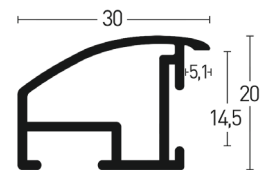

Struktur Mercury | Brushed Mercury

229327 729327