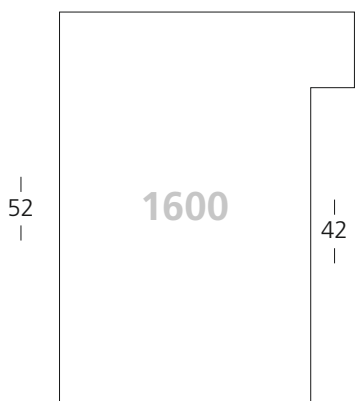

Moma

Tanne | Fir

Eiche Furnier
Oak veneer

— 39 —