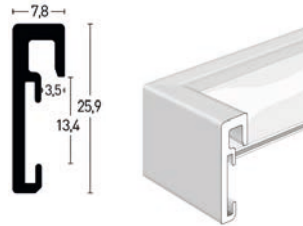

Alpha

- Max. Einlegehöhe 8 mm
  Max. insertion height 8 mm