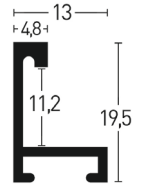

Natura | Profil 273

Furnier
Veneer