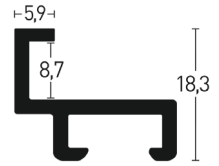

Profil 42

BW-Set | Sample Set:
Art.Nr. | Ref.No.: **901042**
Winkel | Samples: 1

1:1

Silber | Silver

242003 742003

Profil 50

BW-Set | Sample Set:
Art.Nr. | Ref.No.: **901050**
Winkel | Samples: 4

1:1