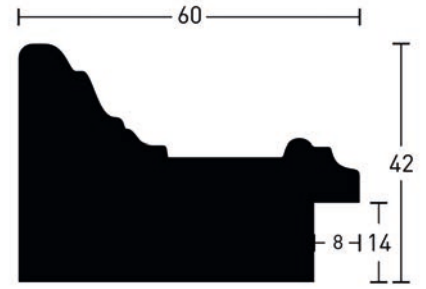

Dunkelgrau | Dark Grey

9254953 7254953

Antigo 60

Kiefer | Pine

Gebürstet
Brushed

BW-Set | Sample Set:
Art.Nr. | Ref.No.: **900566**
Winkel | Samples: **15**

1:1

Weiß | White