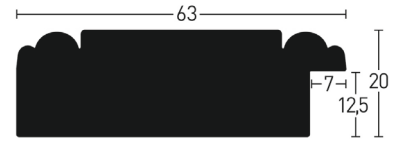

Rekup 63

Kiefer | Pine

Lack gebürstet
Varnished brushed

BW-Set | Sample Set:
Art.Nr. | Ref.No.: **900541**
Winkel | Samples: **8**

1:1

Weiß | White

9254671 7254671