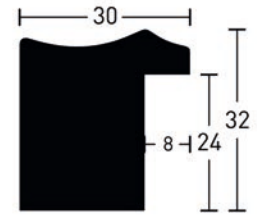

989243 789243

Gold | Gold

989248 789248

Als Wechselrahmen erhältlich
Available as ready made frame

Ferro 30

Folie
Foil

Patina
Patina

BW-Set | Sample Set:
Art.Nr. | Ref.No.: 900562
Winkel | Samples: 10