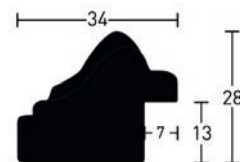

Libélula 34