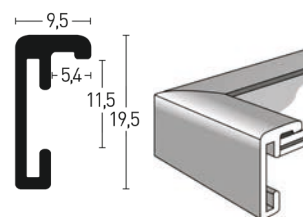

Cambio

- Max. Einlegehöhe 3 mm
Max. insertion height 3 mm

Casa

- Max. Einlegehöhe 3,5 mm
Max. insertion height 3,5 mm

Classic

- Max. Einlegehöhe 2,5 mm
Max. insertion height 2,5 mm

Cristal

- Max. Einlegehöhe 5 mm
Max. insertion height 5 mm