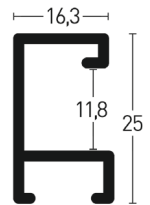

Silber matt | Frosted Silver

2215004 7215004