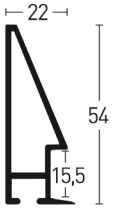

Profil 56

BW-Set | Sample Set:
Art.Nr. | Ref.No.: **901056**
Winkel | Samples: 6

1:1

Silber | Silver

256003 756003