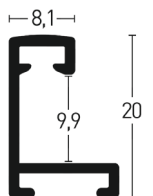

Champagner | Champagne 208011 708011