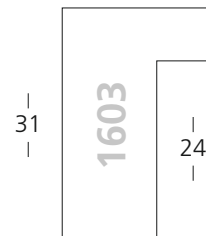

1603/261

1600/261

1601/261

Moma

Tanne | Fir

Eiche Furnier
Oak veneer

— 39 —

— 20 —

— 39 —

— 20 —