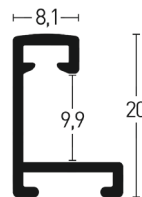

Profil 8

BW-Set | Sample Set:
Art.Nr. | Ref.No.: **901008**
Winkel | Samples: **8**

1:1

Silber matt | Frosted Silver

208004 708004