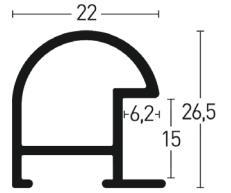

Profil 75

BW-Set | Sample Set:
Art.Nr. | Ref.No.: **901075**
Winkel | Samples: 5

1:1

Silber matt | Frosted Silver

275004 775004