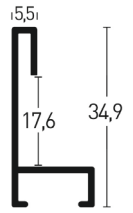

Ahorn | Maple 2034511 7034511