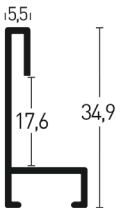

Silber matt | Frosted Silver 2034004 7034004