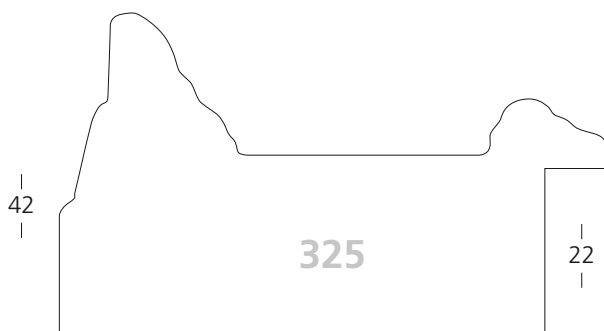

Vienna | Chateau

Kiefernholz | Pine

Handvergoldung
Hand gilding

Wachst
Wax

Handpolierung
Hand polishing

– 72 –

– 50 –

– 20 –