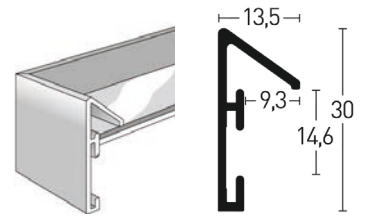

Cristal

BW-Set | Sample Set:
Art.Nr. | Ref.No.: **906059**
Winkel | Samples: 4

Farboberflächen | Colour surfaces

1:1

Max. Einlegehöhe 5 mm | Max. insertion height 5 mm