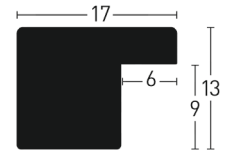

Whitewoods 17

BW-Set | Sample Set:
Art.Nr. | Ref.No.: 900463
Winkel | Samples: 5

1:1

Weiß | White

9254101 7254101

Kiefer | Pine

Lack
Varnish

Whitewoods 20 x 13

1:1

Weiß | White

9254102 7254102

Kiefer | Pine

Lack
Varnish

Whitewoods 20 x 32

1:1

Weiß | White

9254100 7254100

Kiefer | Pine

Lack
Varnish

Whitewoods 26

1:1

Weiß | White

9254103 7254103

Kiefer | Pine

Lack
Varnish

Whitewoods 38

1:1

Weiß | White

9254104 7254104

Kiefer | Pine

Lack
Varnish