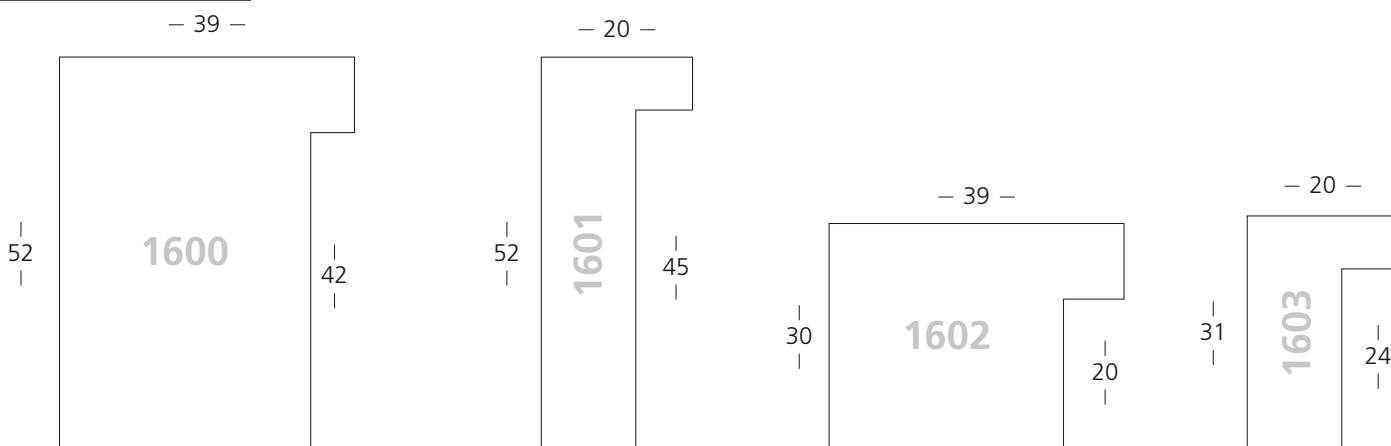

Moma

Eiche Furnier
Oak veneer

Tanne | Fir

1603/260

1604/260

1605/260

- ▣ 1600/260
 - 1601/260
 - 1602/260
 - 1603/260
 - 1604/260
 - 1605/260
- } Natur | Nature

☑ für **Zuschnitt** setzen Sie eine **7** vor die Bestellnummer
für **chop-service** please add a **7** to start the reference