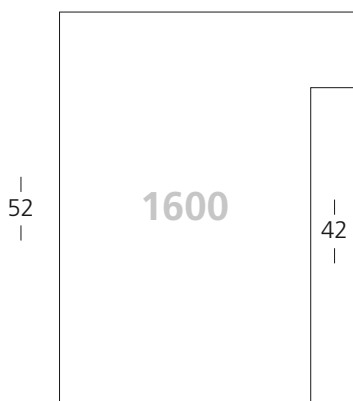

Moma

Eiche Furnier
Oak veneer

— 39 —