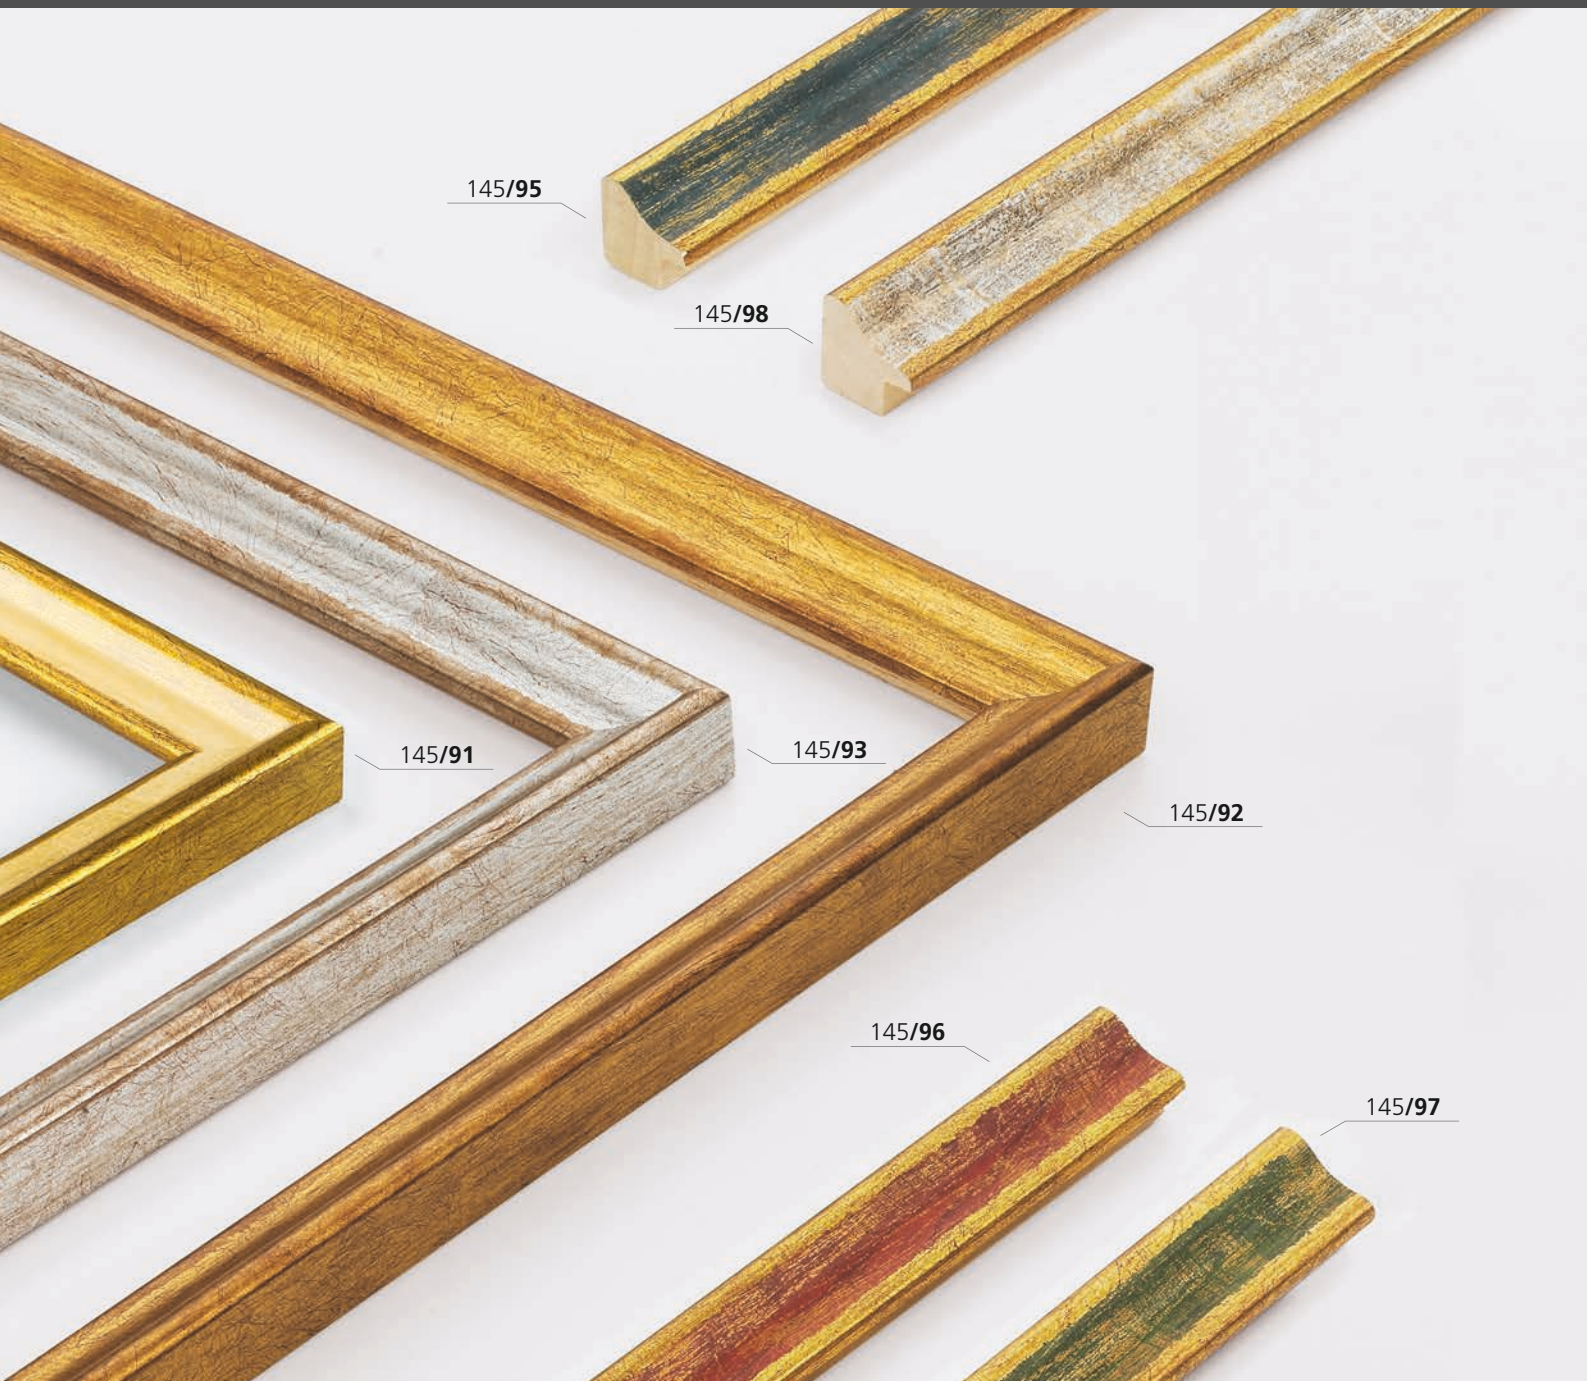

Classica

■ 145/91	Gold/Elfenbein | Gold/Ivory
92	Gold | Gold
93	Silber | Silver
95	Gold/Blau | Gold/Blue
96	Gold/Rot | Gold/Red
97	Gold/Grün | White/Green
98	Gold/Weiß | Gold/White

☑ für **Zuschnitt** setzen Sie eine **7** vor die Bestellnummer
for **chop-service** please add a **7** to start the reference

BW-Set | Sample Set:
Art.Nr. | Ref.No.: **900594**
Winkel | Samples: **21**