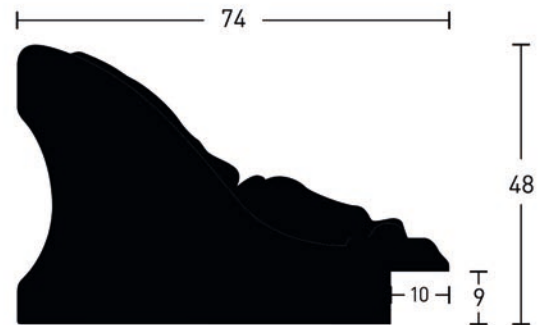

Silber/Grau | Silver/Grey

9255000 7255000