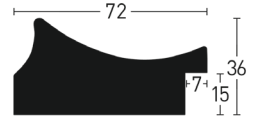

Treviso 72

Kiefer | Pine

Handvergoldung
Hand gilded

Gewachst
Waxed

BW-Set | Sample Set:
Art.Nr. | Ref.No.: 900430
Winkel | Samples: 9

1:1

Schwarz | Black

965404 765404