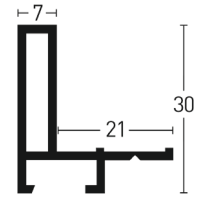

Eloxal Schwarz mit Silber | Black Silver

226282 726282