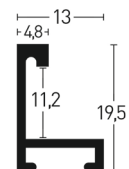

Natura | Profil 273