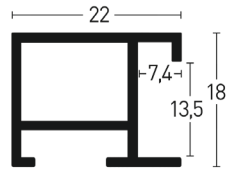

Profil 97

BW-Set | Sample Set:
Art.Nr. | Ref.No.: **901097**
Winkel | Samples: 9

1:1

Florentiner Gold | Florentine Gold 297151 797151