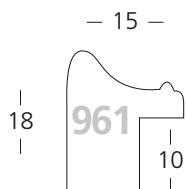

Opera

Kiefernholz | Pine

Handvergoldung
Hand gilding

Wachs
Wax

Handpolierung
Hand polishing

- 961/145 Gold | Gold
- 146 Silber | Silver
- 147 Braun/Gold | Brown/Gold
- 148 Schwarz/Silber | Black/Silver
- 149 Weiß/Silber | White/Silver

☑ für **Zuschnitt** setzen Sie eine **7** vor die Bestellnummer
for **chop-service** please add a **7** to start the reference