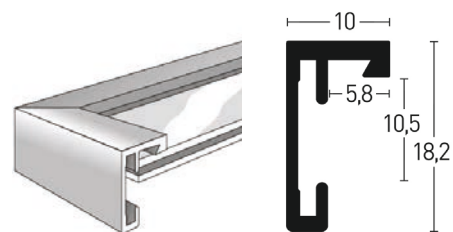

Max. Einlegehöhe 1,5 mm | Max. insertion height 1,5 mm