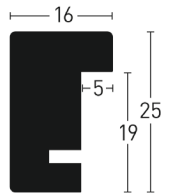

Quadrum 16 x 25

Kiefer | Pine

Lack
Varnish

Furnier
Veneer

Folie
Foil