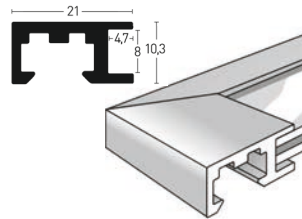

Profil 40

■ Montage-Set Art. 51001