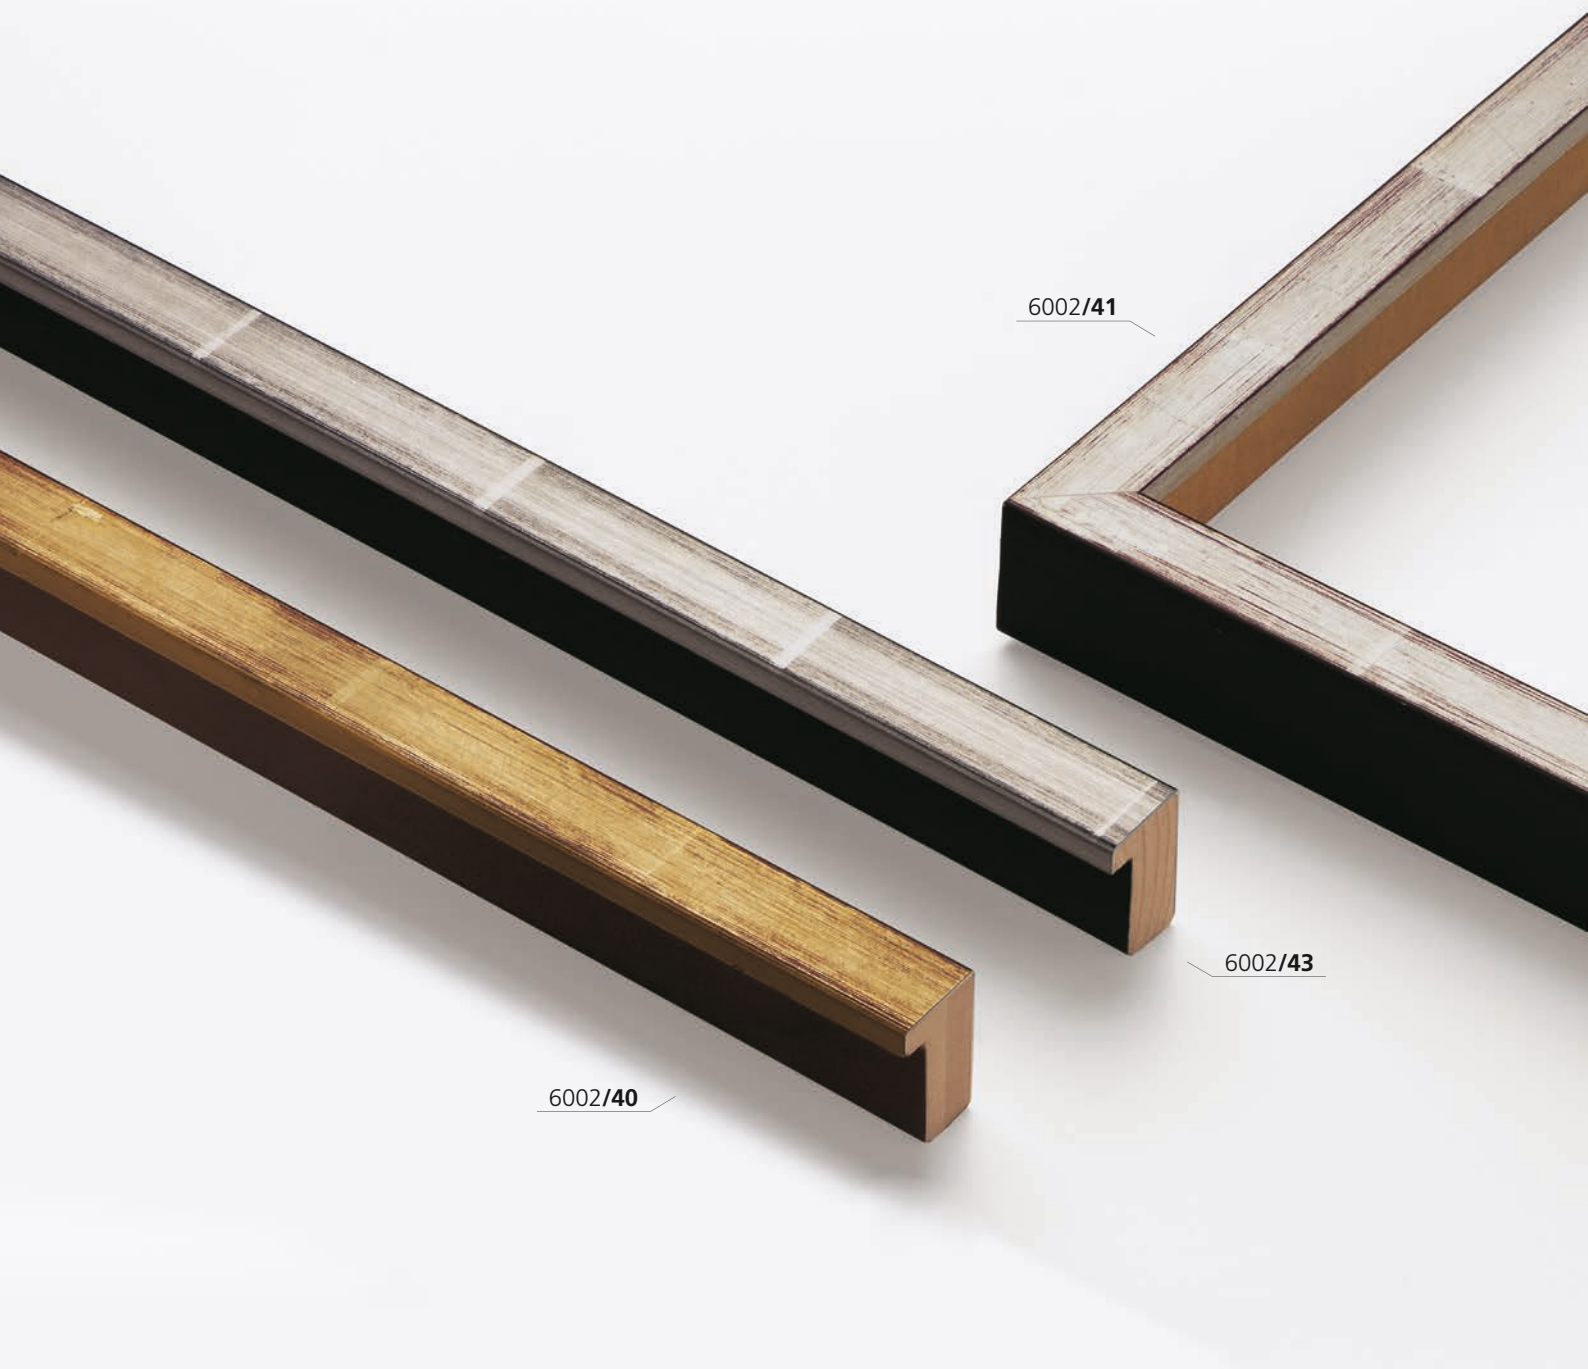

Guazzo

Kiefernholz | Pine

Wasservergoldung
Water gilding