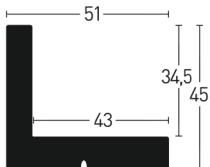

Metropolitan Floater 51x45