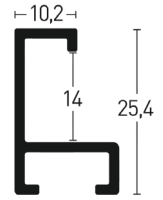

Struktur Zinn | Brushed Pewter 287309 787309

Struktur Schwarz | Brushed Black 287316 787316

Profil 93

BW-Set | Sample Set:
 Art.Nr. | Ref.No.: **901093**
 Winkel | Samples: 4

1:1

Weiß matt | White matt

293027 793027