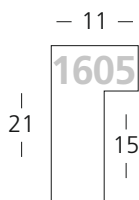

1. 1600/262
   - 1601/262
   - 1602/262
   - 1603/262
   - 1604/262
   - 1605/262
2. } Braun | Brown

☑ für **Zuschnitt** setzen Sie eine **7** vor die Bestellnummer
for **chop-service** please add a **7** to start the reference

BW-Set | Sample Set:
Art.Nr. | Ref.No.: 900602
Winkel | Samples: 36