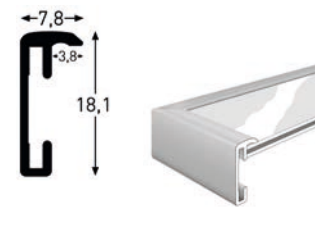

Cambio

- Max. Einlegehöhe 3 mm
Max. insertion height 3 mm

Casa

- Max. Einlegehöhe 3,5 mm
Max. insertion height 3,5 mm

Classic

- Max. Einlegehöhe 2,5 mm
Max. insertion height 2,5 mm

Cristal

- Max. Einlegehöhe 5 mm
Max. insertion height 5 mm

Gallery Junior

- Max. Einlegehöhe 4,7 mm
Max. insertion height 4,7 mm

Pixel

- Max. Einlegehöhe 2 mm
Max. insertion height 2 mm

FrameBox

- Max. Einlegehöhe 40 mm
Max. insertion height 40 mm

FrameBox II

- Max. Einlegehöhe 20 mm
Max. insertion height 20 mm

Accent

- Max. Einlegehöhe 1,5 mm
Max. insertion height 1,5 mm

Rahmenprofile | Frame Profiles

<p>Classico</p>  <ul style="list-style-type: none"> ■ Max. Einlegetiefe 2 mm Max. insertion height 2 mm 	<p>Derby</p>  <ul style="list-style-type: none"> ■ Max. Einlegetiefe 1,5 mm Max. insertion height 1,5 mm 	<p>Essential</p>  <ul style="list-style-type: none"> ■ Max. Einlegetiefe 2,6 mm Max. insertion height 2,6 mm 	<p>Korona</p>  <ul style="list-style-type: none"> ■ Max. Einlegetiefe 6 mm Max. insertion height 6 mm
<p>Quadrum 16 x 20</p>  <ul style="list-style-type: none"> ■ Max. Einlegetiefe 4 mm Max. insertion height 4 mm 	<p>Quadrum 16 x 25</p>  <ul style="list-style-type: none"> ■ Max. Einlegetiefe 9 mm Max. insertion height 9 mm 	<p>XL</p>  <ul style="list-style-type: none"> ■ Max. Einlegetiefe 13 mm Max. insertion height 13 mm 	<p>Zoom</p>  <ul style="list-style-type: none"> ■ Max. Einlegetiefe 1,5 mm Max. insertion height 1,5 mm
<p>Ascot</p>  <ul style="list-style-type: none"> ■ Max. Einlegetiefe 1,3 mm Max. insertion height 1,3 mm 			