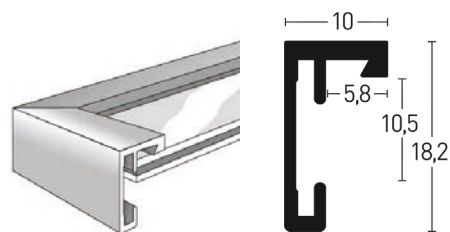

C2 - B1

Max. Einlegehöhe 1,5 mm | Max. insertion height 1,5 mm

Farboberflächen | Colour surfaces

1:1