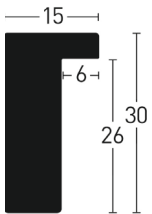

Derby 28

Ellipse 80

Essential 24

Ferro 30

Ferro 60

Fortuna 15x15

Fortuna 15x20

Fortuna 15x30