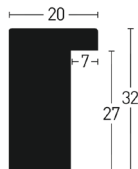

Whitewoods 20x32