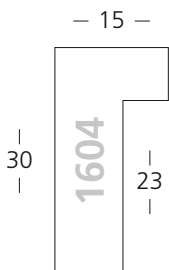

1. 1600/265
   - 1601/265
   - 1602/265
   - 1603/265
   - 1604/265
   - 1605/265
2. } Grau | Grey

☑ für **Zuschnitt** setzen Sie eine **7** vor die Bestellnummer
für **chop-service** please add a **7** to start the reference

BW-Set | Sample Set:
Art.Nr. | Ref.No.: **900602**
Winkel | Samples: **36**