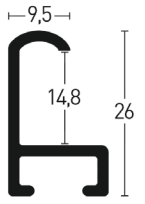

1:1

Weiß glanz | Glossy White 215056 715056

Champagner matt | Champagne 215011 715011

Platin matt | Platin 215019 715019

Struktur Grau | Brushed Contrast Grey 215306 715306

Sterling matt | Frosted Sterling Blush 215013 715013