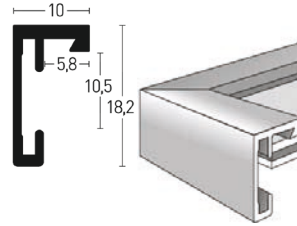

C2

- Max. Einlegehöhe 1,5 mm
  Max. insertion height 1,5 mm