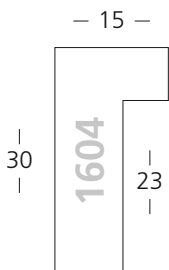

— 20 —

— 39 —

— 20 —

1602/261

1604/261

1605/261

- 1600/261
 - 1601/261
 - 1602/261
 - 1603/261
 - 1604/261
 - 1605/261
- } Dunkelbraun | Dark Brown

☑ für **Zuschnitt** setzen Sie eine **7** vor die Bestellnummer
für **chop-service** please add a **7** to start the reference