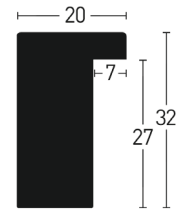

Whitewoods 26

1:1

Weiß | White

9254103 7254103

Kiefer | Pine

Lack
Varnish

Whitewoods 38

1:1