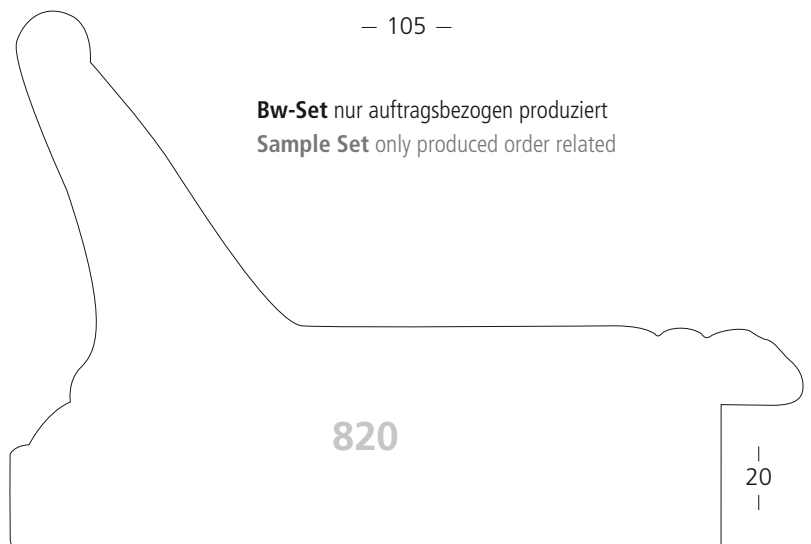

Hermitage

■ 820/133	Gold | Gold
134	Silber | Silver
137	Schwarz/Silber | Black/Silver
138	Schwarz/Gold | Black/Gold

☒ für **Zuschnitt** setzen Sie eine **7** vor die Bestellnummer
for **chop-service** please add a **7** to start the reference

BW-Set | Sample Set:
Art.Nr. | Ref.No.: **900613**
Winkel | Samples: **12**

– 105 –

Bw-Set nur auftragsbezogen produziert
Sample Set only produced order related

| 72 |