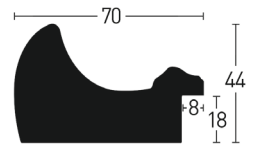

Palladio Color 70

Kiefer | Pine

Handvergoldung
Hand gilded

Wachs
Wax