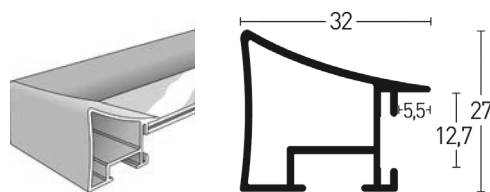

Casa

BW-Set | Sample Set:
Art.Nr. | Ref.No.: 906225
Winkel | Samples: 6

Farboberflächen | Colour surfaces

1:2

Max. Einlegehöhe 3,5 mm | Max. insertion height 3,5 mm