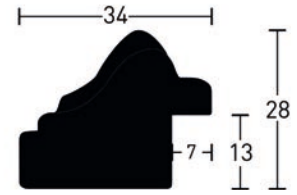

Libélula 34

Handvergoldung
Hand gilding

Lack
Varnish