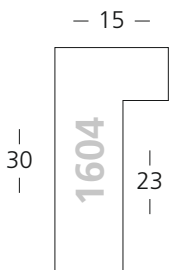

— 39 —

— 20 —

- ▣ 1600/266
 - ▣ 1601/266
 - ▣ 1602/266
 - ▣ 1603/266
 - ▣ 1604/266
 - ▣ 1605/266
- Weiß | White

☑ für **Zuschnitt** setzen Sie eine **7** vor die Bestellnummer
für **chop-service** please add a **7** to start the reference