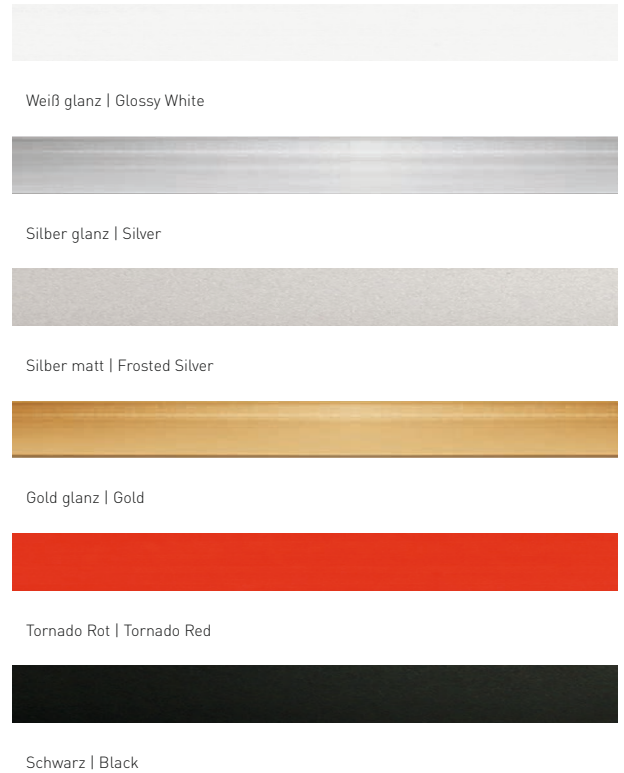

Pixel		Formate in cm / sizes in cm									
		DIN A4									
Farben	Colours	10 x 15*	13 x 18*	15 x 20*	18 x 24*	21 x 29,7	24 x 30	30 x 30	30 x 40	40 x 50	
Gold glanz	Gold	5310 001	5332 001	5318 001	5334 001	5321 001	5322 001	5333 001	5330 001	5340 001	
Silber glanz	Silver	5310 003	5332 003	5318 003	5334 003	5321 003	5322 003	5333 003	5330 003	5340 003	
Silber matt	Frosted Silver	5310 004	5332 004	5318 004	5334 004	5321 004	5322 004	5333 004	5330 004	5340 004	
Schwarz	Black	5310 026	5332 026	5318 026	5334 026	5321 026	5322 026	5333 026	5330 026	5340 026	
Weiß glanz	Glossy White	5310 056	5332 056	5318 056	5334 056	5321 056	5322 056	5333 056	5330 056	5340 056	
Tornado Rot	Tornado Red	5310 173	5332 173	5318 173	5334 173	5321 173	5322 173	5333 173	5330 173	5340 173	

* Fotorahmen mit schwarzer Rückwand und Aufsteller
Table Top frame with black backing board and easel

Pixel		Formate in cm / sizes in cm					inkl. Passepartout / incl. pre-cut mat			
							PP-Ausschnitt:			
							Mat aperture:			
Farben	Colours	40 x 60	50x50	50x60	50x70	60x80	14 x 14	9 x 10 x 15	18 x 10 x 15	
Gold glanz	Gold	5346 001	-	5350 001	5352 001	5362 001	-	-	-	-
Silber glanz	Silver	5346 003	-	5350 003	5352 003	5362 003	-	-	-	-
Silber matt	Frosted Silver	5346 004	5355 004	5350 004	5352 004	5362 004	5319 004	5349 004	5354 004	5399 012
Schwarz	Black	5346 026	5355 026	5350 026	5352 026	5362 026	5319 026	5349 026	5354 026	5399 013
Weiß glanz	Glossy White	5346 056	5355 056	5350 056	5352 056	5362 056	5319 056	5349 056	5354 056	-
Tornado Rot	Tornado Red	5346 173	-	5350 173	5352 173	5362 173	5319 173	-	-	-

Für Sonderformate nutzen Sie Profil Nr. 217 | For custom sizes please use profile 217