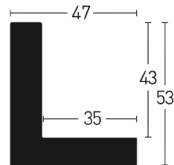

Glossy Canvas 47