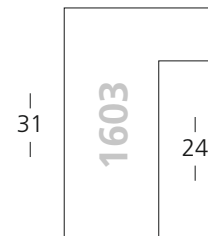

1605/264

1604/264

1603/264

1602/264

Moma

Tanne | Fir

Eiche Furnier
Oak veneer

— 39 —

— 20 —

— 39 —

— 20 —