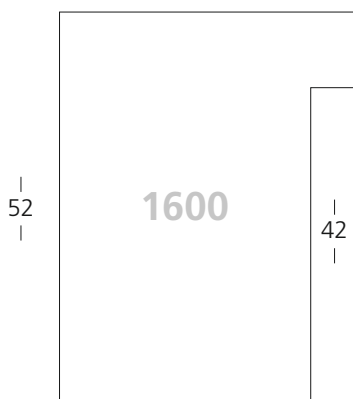

Moma

Tanne | Fir

Eiche Furnier
Oak veneer

— 39 —