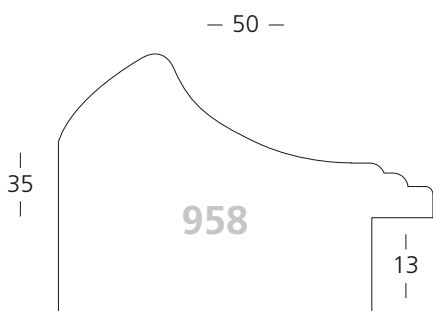

☑ für **Zuschnitt** setzen Sie eine **7** vor die Bestellnummer
for **chop-service** please add a **7** to start the reference

Opera

- 958/145 Gold | Gold
- 146 Silber | Silver
- 147 Braun/Gold | Brown/Gold
- 148 Schwarz/Silber | Black/Silver
- 149 Weiß/Silber | White/Silver