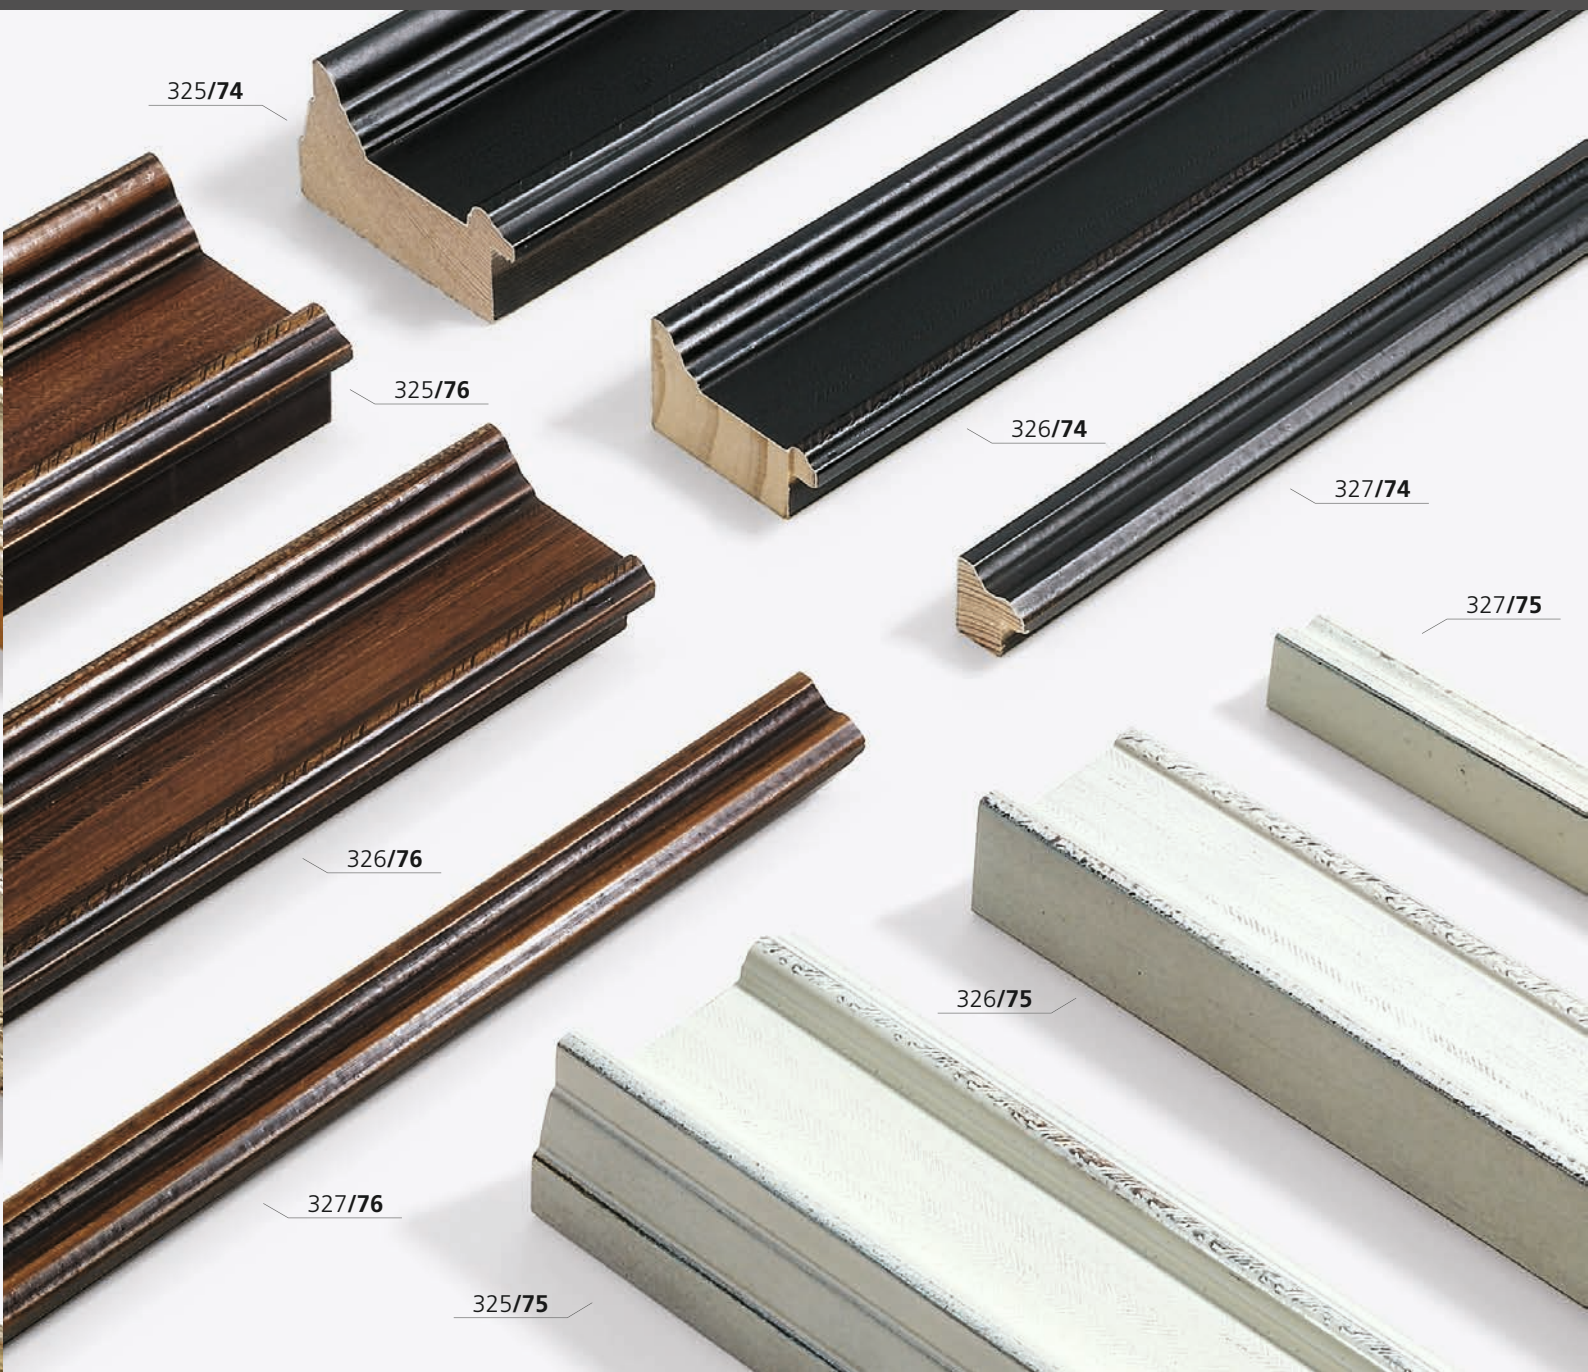

Vienna | Chateau

Kiefernholz | Pine

Handvergoldung
Hand gilding

Wachst
Wax

Handpolierung
Hand polishing

– 72 –

– 50 –

– 20 –

Modern

Die modernen Bilderrahmenleisten passen hervorragend zu gelungenen Zeichnungen, Fotografien, Gemälden, aber auch Postern. Die geradlinigen Profile verleihen den Leisten zudem einen zeitlosen Charme.