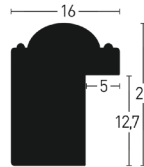

Vazgen Minis 16x21