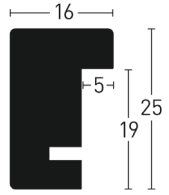

Als Wechselrahmen erhältlich
Available as ready made frame

Quadrum 16 x 25

Kiefer | Pine

Lack
Varnish

Furnier
Veneer

Folie
Foil

BW-Set | Sample Set:

Art.Nr. | Ref.No.: 900487