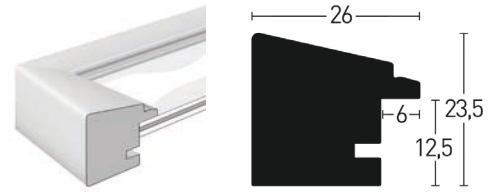

1:1

Max. Einlegehöhe 2 mm | Max. insertion height 2 mm

Schwarz / Silber | Black / Silver

Weiß / Silber | White / Silver

> Classico <		Formate in cm / sizes in cm									
		DIN A4									
Farben	Colours	13 x 18*	15 x 20*	18 x 24*	20 x 30*	21 x 29,7	24 x 30	30 x 40	40 x 50	50 x 70	60 x 80
Schwarz / Sil.	Black / Silver	8632 000	8617 000	8634 000	8635 000	8621 000	8622 000	8630 000	8640 000	8652 000	8662 000
Weiß / Silber	White / Silver	8632 001	8617 001	8634 001	8635 001	8621 001	8622 001	8630 001	8640 001	8652 001	8662 001