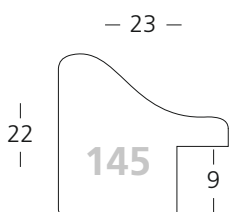

— 14 —

☑ für **Zuschnitt** setzen Sie eine **7** vor die Bestellnummer
for **chop-service** please add a **7** to start the reference

Classica

■ 145/91	Gold/Elfenbein Gold/Ivory
92	Gold Gold
93	Silber Silver
95	Gold/Blau Gold/Blue
96	Gold/Rot Gold/Red
97	Gold/Grün White/Green
98	Gold/Weiß Gold/White