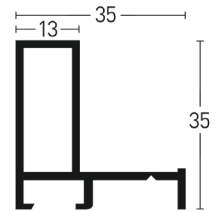

Eloxal Schwarz mit Silber | Black Silver

228282 728282