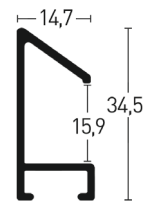

Profil 51

BW-Set | Sample Set:
Art.Nr. | Ref.No.: **901051**
Winkel | Samples: 21

1:1

Nickel | Nickle

2051257 7051257