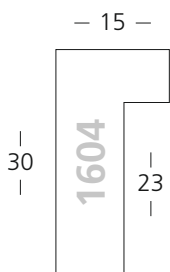

Moma

Eiche Furnier
Oak veneer

Tanne | Fir

1603/260

1604/260

1605/260

- ▣ 1600/260
 - 1601/260
 - 1602/260
 - 1603/260
 - 1604/260
 - 1605/260
- } Natur | Nature

☑ für **Zuschnitt** setzen Sie eine **7** vor die Bestellnummer
für **chop-service** please add a **7** to start the reference