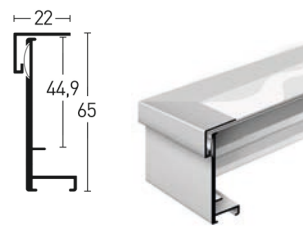

Cambio

- Max. Einlegehöhe 3 mm
Max. insertion height 3 mm

Casa

- Max. Einlegehöhe 3,5 mm
Max. insertion height 3,5 mm

Classic

- Max. Einlegehöhe 2,5 mm
Max. insertion height 2,5 mm

Cristal

- Max. Einlegehöhe 5 mm
Max. insertion height 5 mm

Gallery Junior

- Max. Einlegehöhe 4,7 mm
Max. insertion height 4,7 mm

Pixel

- Max. Einlegehöhe 2 mm
Max. insertion height 2 mm

FrameBox

- Max. Einlegehöhe 40 mm
Max. insertion height 40 mm

FrameBox II

- Max. Einlegehöhe 20 mm
Max. insertion height 20 mm

Accent

- Max. Einlegehöhe 1,5 mm
Max. insertion height 1,5 mm

Rahmenprofile | Frame Profiles

<p>Classico</p>  <ul style="list-style-type: none"> ■ Max. Einlegetiefe 2 mm Max. insertion height 2 mm 	<p>Derby</p>  <ul style="list-style-type: none"> ■ Max. Einlegetiefe 1,5 mm Max. insertion height 1,5 mm 	<p>Essential</p>  <ul style="list-style-type: none"> ■ Max. Einlegetiefe 2,6 mm Max. insertion height 2,6 mm 	<p>Korona</p>  <ul style="list-style-type: none"> ■ Max. Einlegetiefe 6 mm Max. insertion height 6 mm
<p>Quadrum 16 x 20</p>  <ul style="list-style-type: none"> ■ Max. Einlegetiefe 4 mm Max. insertion height 4 mm 	<p>Quadrum 16 x 25</p>  <ul style="list-style-type: none"> ■ Max. Einlegetiefe 9 mm Max. insertion height 9 mm 	<p>XL</p>  <ul style="list-style-type: none"> ■ Max. Einlegetiefe 13 mm Max. insertion height 13 mm 	<p>Zoom</p>  <ul style="list-style-type: none"> ■ Max. Einlegetiefe 1,5 mm Max. insertion height 1,5 mm
<p>Ascot</p>  <ul style="list-style-type: none"> ■ Max. Einlegetiefe 1,3 mm Max. insertion height 1,3 mm 			