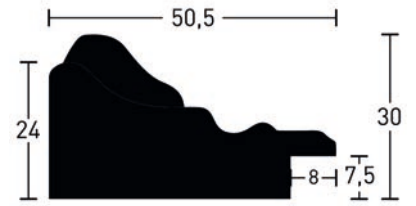

Cornucopia 51

Kiefer | Pine
Ayous | Ayous

Folie
Foil

Patina
Patina

BW-Set | Sample Set:
Art.Nr. | Ref.No.: 900569
Winkel | Samples: 4

1:1

Silber/Grau | Silver/Grey

9254990 7254990