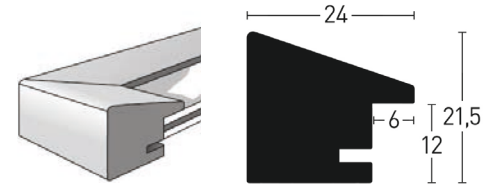

Essential

BW-Set | Sample Set:
Art.Nr. | Ref.No.: 900300
Winkel | Samples: 8

Farboberflächen | Colour surfaces

Max. Einlegetiefe 2,6 mm | Max. insertion height 2,6 mm