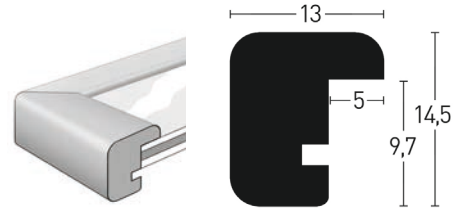

1:1

Max. Einlegehöhe 1,5 mm | Max. insertion height 1,5 mm

Natur | Natural

Honig | Honey

Rot | Red

Walnuss | Walnut

Dunkelblau | Dark Blue

Dunkelgrün | Dark Green