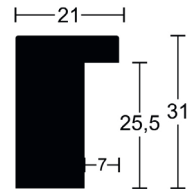

1:1

Eiche | Oak

9254725 7254725

 Kiefer | Pine

Furnier
Veneer

Oakwoods 21 x 52

1:1

Eiche | Oak