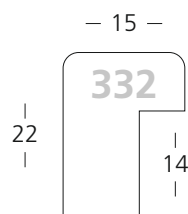

Linea

Kiefernholz | Pine

Folie
Foil