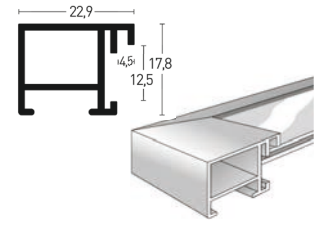

Cambio

- Max. Einlegehöhe 3 mm
Max. insertion height 3 mm

Casa

- Max. Einlegehöhe 3,5 mm
Max. insertion height 3,5 mm

Classic

- Max. Einlegehöhe 2,5 mm
Max. insertion height 2,5 mm

Cristal

- Max. Einlegehöhe 5 mm
Max. insertion height 5 mm