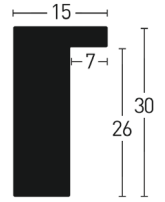

Loft 15

Kiefer | Pine

Furnier
Veneer

Folie
Foil

Lack
Varnish