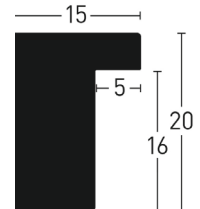

Derby 28

Ellipse 80

Essential 24

Ferro 30

Ferro 60

Fortuna 15x15

Fortuna 15x20

Fortuna 15x30