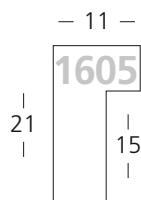

Moma

Eiche Furnier
Oak veneer

Tanne | Fir

1603/260

1604/260

1605/260

- ▣ 1600/260
 - 1601/260
 - 1602/260
 - 1603/260
 - 1604/260
 - 1605/260
- } Natur | Nature

☑ für **Zuschnitt** setzen Sie eine **7** vor die Bestellnummer
für **chop-service** please add a **7** to start the reference