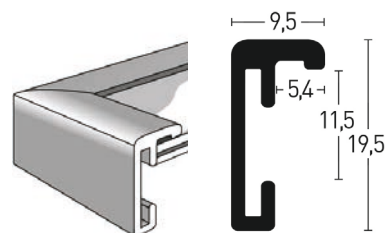

Farboberflächen | Colour surfaces

1:1

Max. Einlegehöhe 2,5 mm | Max. insertion height 2,5 mm

Gold matt | Frosted Gold

Gold | Gold

Champagner | Champagne

Platin | Platin

Struktur Walnuss | Soft Walnut