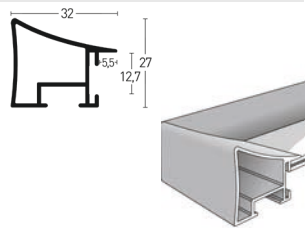

Cambio

- Max. Einlegehöhe 3 mm
Max. insertion height 3 mm

Casa

- Max. Einlegehöhe 3,5 mm
Max. insertion height 3,5 mm

Classic

- Max. Einlegehöhe 2,5 mm
Max. insertion height 2,5 mm

Cristal

- Max. Einlegehöhe 5 mm
Max. insertion height 5 mm