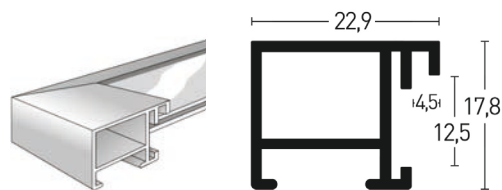

Cambio

BW-Set | Sample Set:
Art.Nr. | Ref.No.: 93032
Winkel | Samples: 4

Farboberflächen | Colour surfaces

1:1

Max. Einlegehöhe 3 mm | Max. insertion height 3 mm